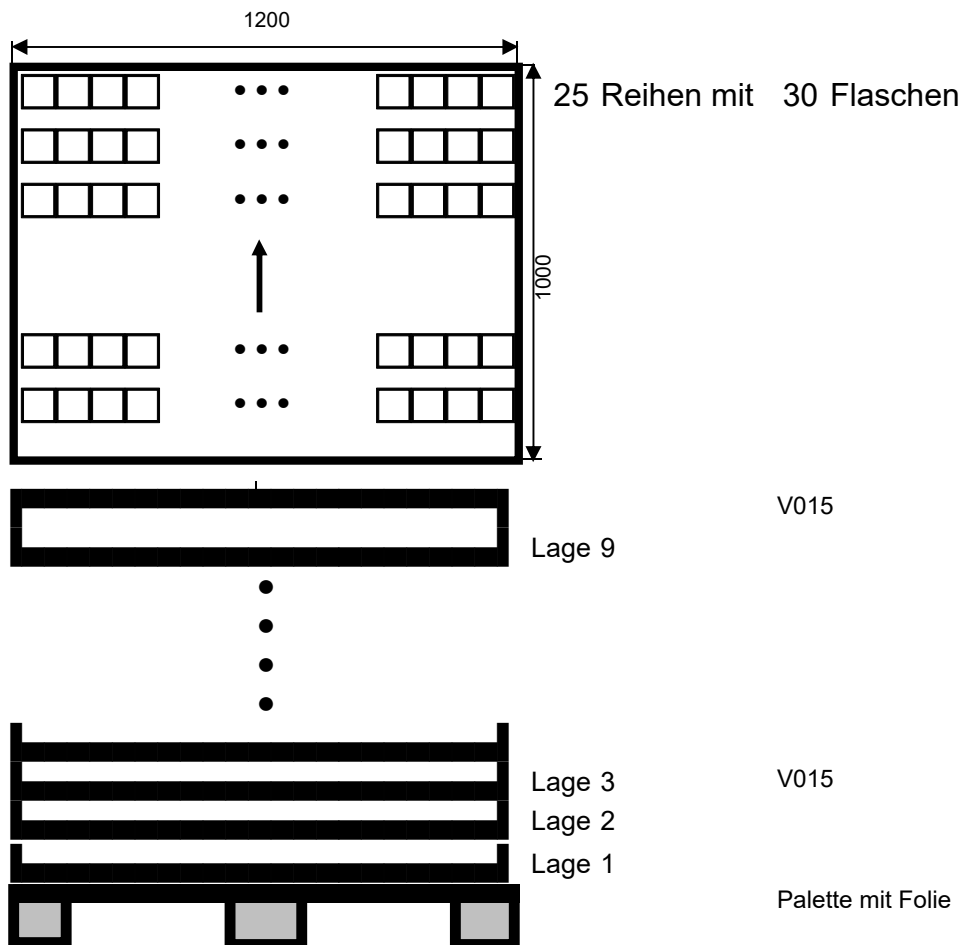

Packschema

421110

Datum: 08.08.2017
 Sortiment: 0,1 l Maraskaflasche PP 31S GME 30.09
 Palettengröße: 1000 x 1200 mm
 Artikeldurchmesser: 39,1 / 39,1 mm
 Artikelhöhe: 140,5 mm

Anordnung:

Bemerkungen:

Packgröße: 978 x 1173 mm
 Palettengewicht: 946 kg
 Packart: Abheber
 Zwischenlage: keine
 Stülpedeckelhöhe: 80 mm
 Palettenvorbereitung: Folie auf Holzflachpalette legen!
 Stück pro Lage: 750
 Anzahl Lagen: 9
 Stück pro Palette: 6750
 Palettenhöhe: 1,45 m