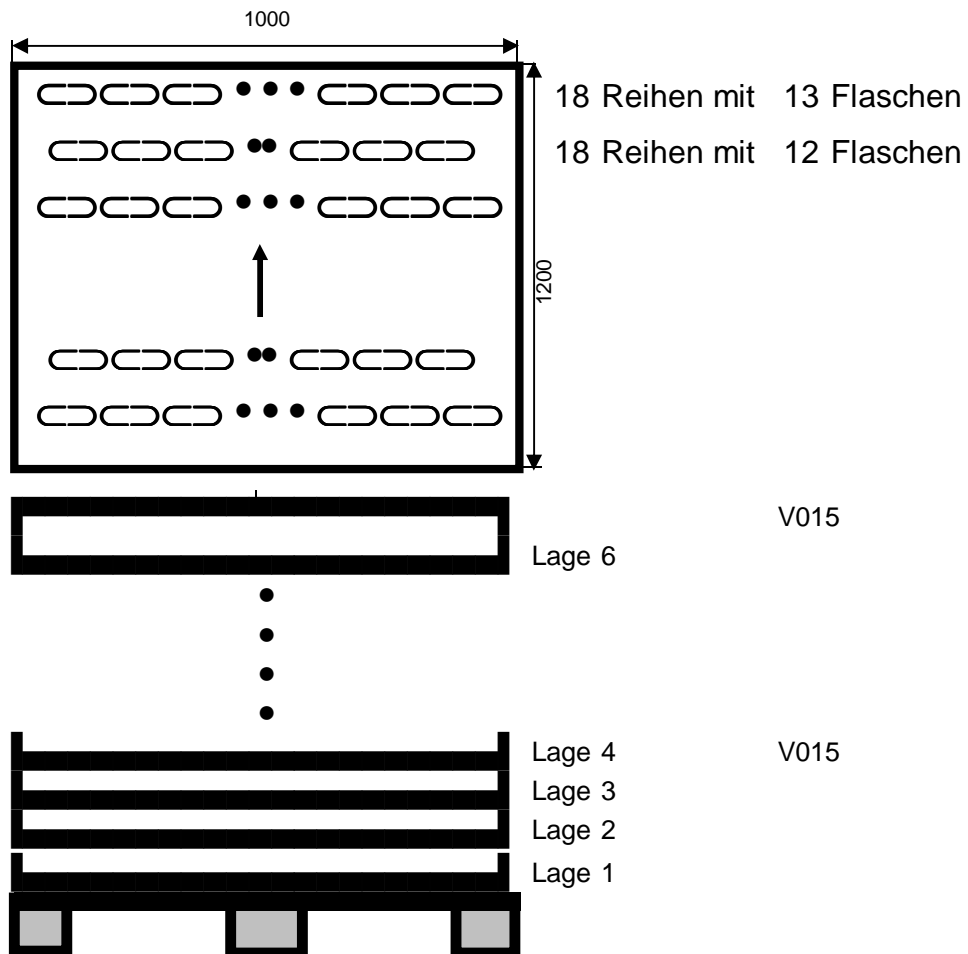

Packschema

739110

Datum: 01.08.2016
 Sortiment: 112,5 ml Sirup Pichet
 Palettengröße: 1000 x 1200 mm
 Artikeldurchmesser: 74 / 37,1 mm
 Artikelhöhe: 136,0 mm

Anordnung:

Bemerkungen: keine

Packgröße: 962 x 1202 mm
 Palettengewicht: 515 kg
 Packart: Abheber
 Zwischenlage: keine
 Stülpedeckelhöhe: 80 mm
 Palettenvorbereitung: Folie auf Holzflachpalette legen!
 Stück pro Lage: 450
 Anzahl Lagen: 6
 Stück pro Palette: 2700
 Palettenhöhe: 1,00 m