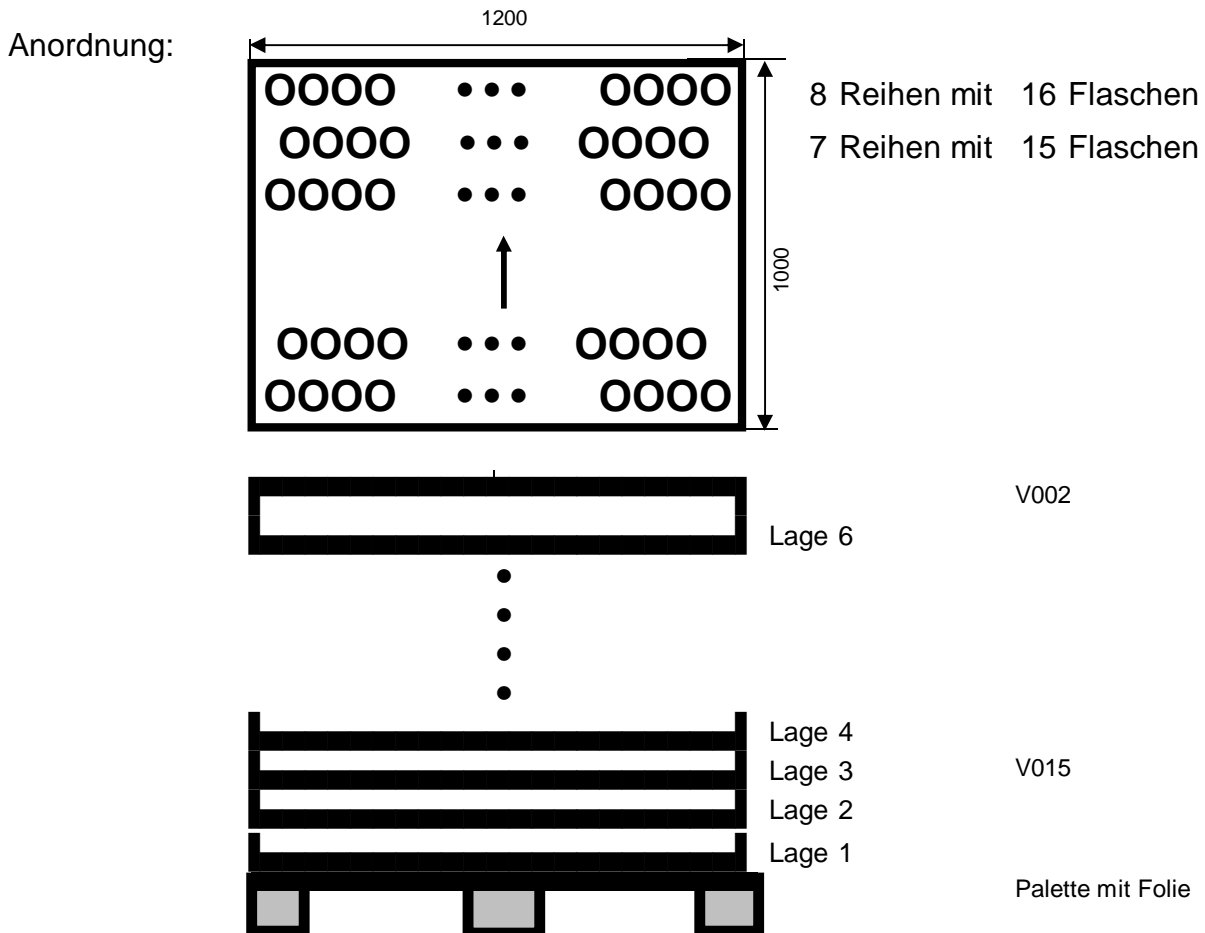

Packschema

727110

Datum: 03.08.2015
 Sortiment: 0,75 l Bordeaux Classic MCA 2 TR
 Palettengröße: 1200 x 1000 mm
 Artikeldurchmesser: 74,8 mm
 Artikelhöhe: 305,8 mm

Bemerkungen: Erste Reihe linke Flasche außen an der Seitenführung !
 Zweite Reihe linke Außenflasche eingerückt !

Packgröße: 1197 x 982 mm
 Palettengewicht: 650 kg
 Packart: Abheber
 Zwischenlage: keine
 Stülpedeckelhöhe: 80 mm
 Palettenvorbereitung: Folie auf Holzflachpalette legen!
 Stück pro Lage: 233
 Anzahl Lagen: 6
 Stück pro Palette: 1398
 Palettenhöhe: 1,98 m