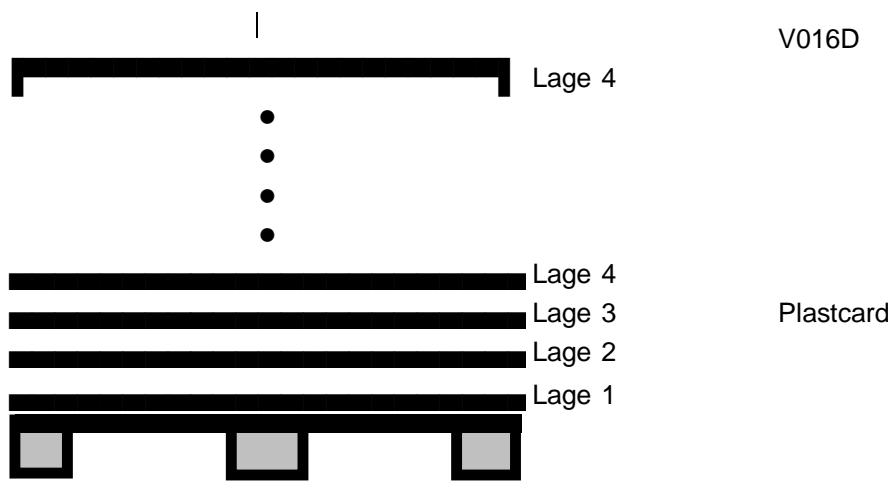

Packschema

405130

Datum: 07.03.2016
 Sortiment: 0,75 l Maraskaflasche
 Palettengröße: 1000 x 1200 mm
 Artikeldurchmesser: 67,4/67,4 mm
 Artikelhöhe: 274,8 mm

Bemerkungen: Doppelschrumpf!!

Packgröße: 1146 x 944 mm
 Palettengewicht: 446 kg
 Packart: Abschieber
 Zwischenlage: keine
 Stülpdeckelhöhe: ---- mm
 Palettenvorbereitung: Folie auf Holzflachpalette legen!
 Stück pro Lage: 238
 Anzahl Lagen: 4
 Stück pro Palette: 952
 Palettenhöhe: 1,25 m