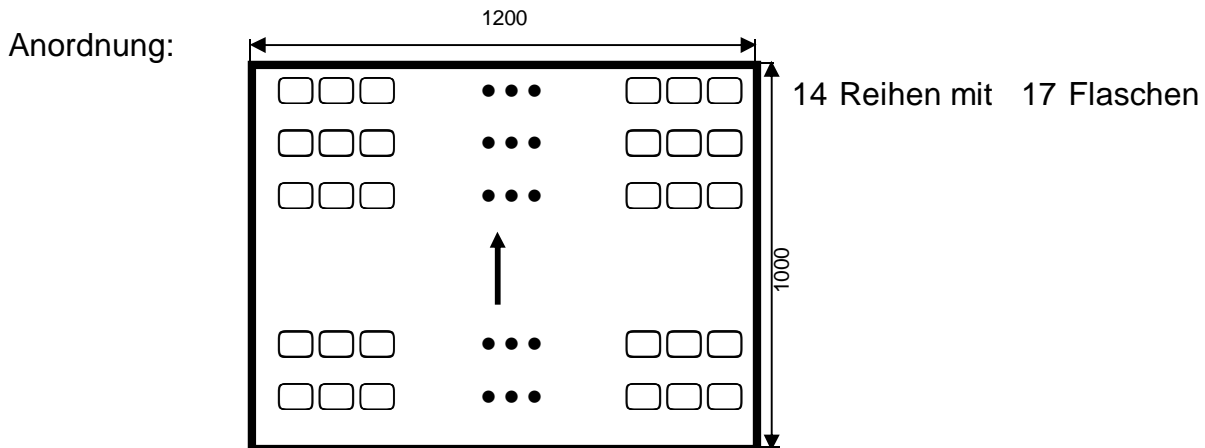

Packschema

405130

Datum: 07.03.2016
 Sortiment: 0,75 l Maraskaflasche
 Palettengröße: 1000 x 1200 mm
 Artikeldurchmesser: 67,4/67,4 mm
 Artikelhöhe: 274,8 mm

Bemerkungen: Doppelschrumpf!!

Packgröße: 1146 x 944 mm
 Palettengewicht: 446 kg
 Packart: Abschieber
 Zwischenlage: keine
 Stülpdeckelhöhe: ---- mm
 Palettenvorbereitung: Folie auf Holzflachpalette legen!
 Stück pro Lage: 238
 Anzahl Lagen: 4
 Stück pro Palette: 952
 Palettenhöhe: 1,25 m