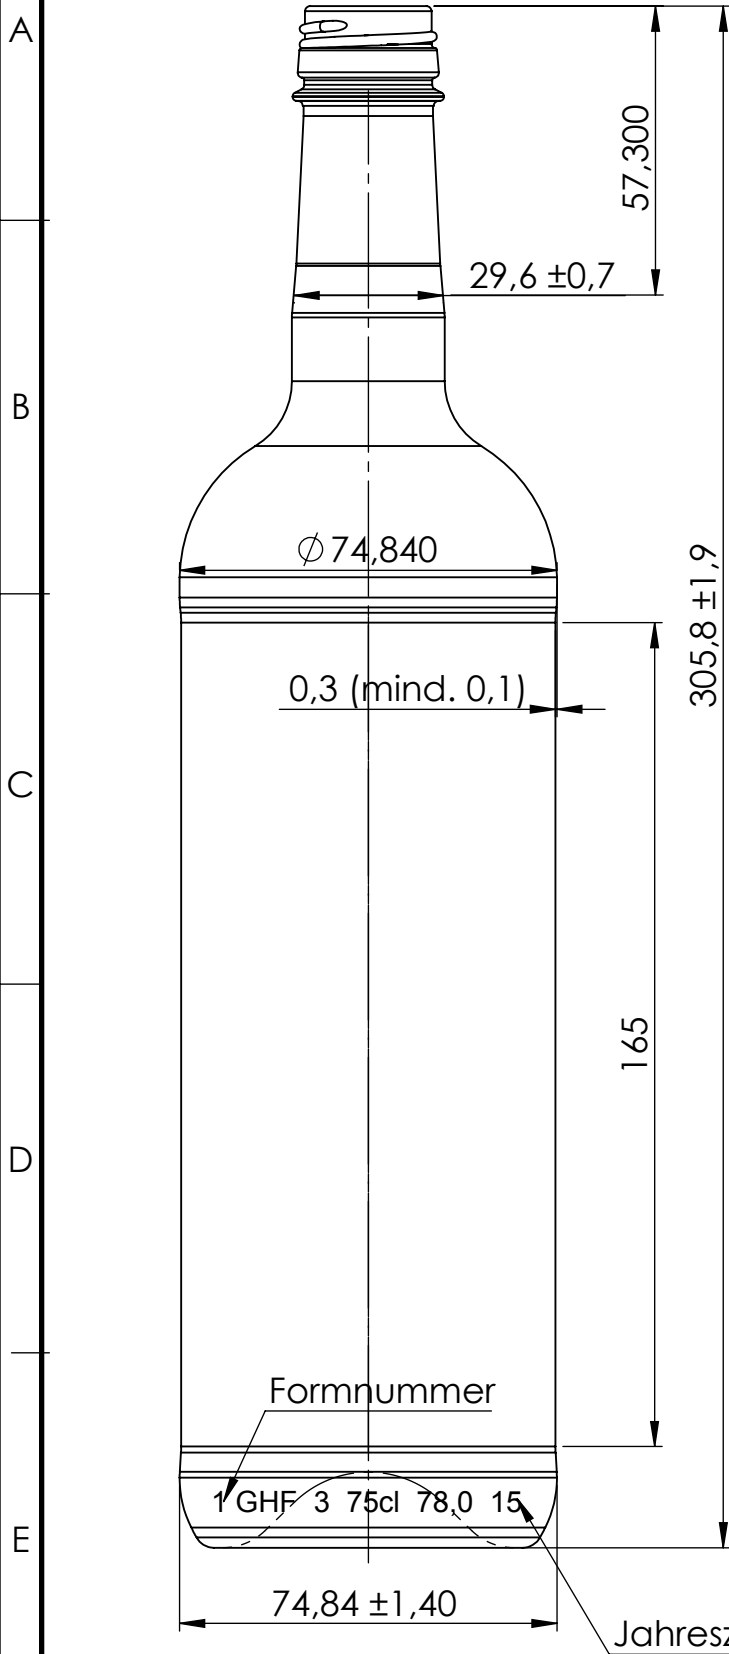

Mundstück MCA2 TR (M06)

**Maßbehältnis nach § 2 FPVO**

Nennvolumen / usefull capacity	750 ml
Randvollvolumen / brimfull capacity	780 ml
Toleranz MW / tolerance men value	+/- 3,5 ml
Toleranz EW / tolerance single value	+/- 10 ml
Farbe / colour	
Thermoschock-Prüfung / thermal shock test	
Gewicht / weight	ca. 440 g
Erzeugnisgruppe	
gezeichnet	03.06.2015 Donath
Zeichnungs- Nr.: P2015-012-727a	

Diese Zeichnung ist unser Eigentum. Schutzvermerk nach DIN 34 beachten. Die ohne Toleranz angegebenen Maße dienen lediglich der näheren Festlegung der Glasfason, sie werden bei der Fertigung nicht gesondert überprüft. Geringe, technisch bedingte Abweichungen behalten wir uns vor.

Die Angaben der Füllhöhe dient nur zur Näherung der Einstellung der Füllmaschine. Bindend bleibt die RV-Angabe.

<b>Glashütte Freital</b>	a	Höhe 308-->305,8mm durch Mündung, 440g	05.02.2016	Donath
	b			
	c			
	d			
	e			
	f			
Benennung	Änderung	Maßstab	Datum	Name
750 ml Bordeaux Classic MCA2 TR (M06)		ohne	03.06.2015	Donath
			Artikel- Nr.	727