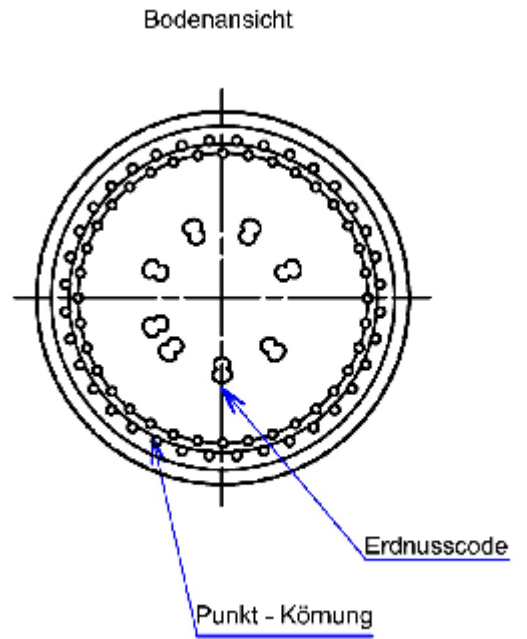

Mundstück MCA2 TR (M06)

**Maßbehältnis nach § 2 FPVO**

Nennvolumen / usefull capacity	750 ml
Randvollvolumen / brimfull capacity	780 ml
Toleranz MW / tolerance men value	+/- 3,5 ml
Toleranz EW / tolerance single value	+/- 10 ml
Farbe / colour	
Thermoschock-Prüfung / thermal shock test	
Gewicht / weight	ca. 440 g
Erzeugnisgruppe	
gezeichnet	03.06.2015 Donath
Zeichnungs- Nr.: P2015-012-727a	

Diese Zeichnung ist unser Eigentum. Schutzvermerk nach DIN 34 beachten. Die ohne Toleranz angegebenen Maße dienen lediglich der näheren Festlegung der Glasfason, sie werden bei der Fertigung nicht gesondert überprüft. Geringe, technisch bedingte Abweichungen behalten wir uns vor.

Die Angaben der Füllhöhe dient nur zur Näherung der Einstellung der Füllmaschine. Bindend bleibt die RV-Angabe.

<b>Glashütte Freital</b>	a	Höhe 308-->305,8mm durch Mündung, 440g	05.02.2016	Donath
	b			
	c			
	d			
	e			
	f			
Benennung	Änderung	Maßstab	Datum	Name
750 ml Bordeaux Classic MCA2 TR (M06)		ohne	03.06.2015	Donath
			Artikel- Nr.	727