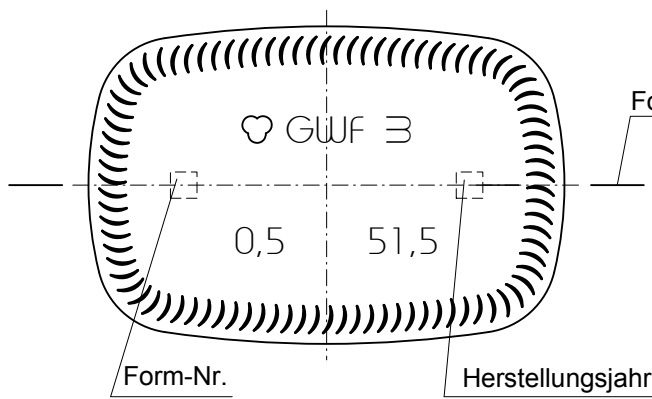

Bodenansicht

Maßbehältnis nach §2 FPVO	
Nennvolumen / usefull capacity	500 ml
Randvollvolumen / brimful capacity	515 ml
Toleranz MW / tolerance mean value	±3.5 ml
Toleranz EW / tolerance single value	±10 ml
Farbe / colour	
Thermoschock-Prüfung / thermal shock test	
Gewicht / weight	ca. 450 g
Erzeugnisgruppe	
gezeichnet	12.06.2003 jfk
geprüft	

P-D Industries GmbH			
a			
b			
c			
Änderung		Datum	Name
Benennung	Maßstab	Zeichnungs-Nr.	
Kirschwasserflasche 0,5l	1:1	591-00	

Form-Nr.

Herstellungsjahr