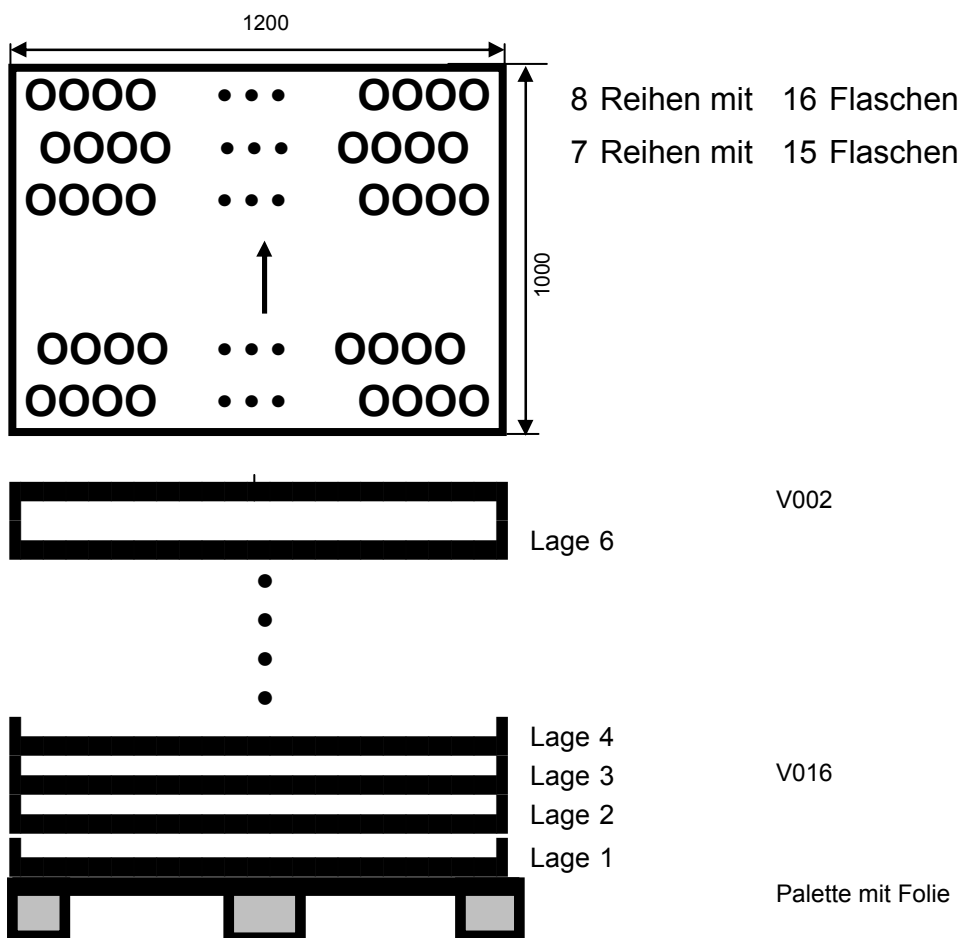

Packschema

57611A

Datum: 02.09.2005
Sortiment: 0,7l Wodka
Palettengröße: 1200 x 1000 mm
Artikeldurchmesser: 75,0 mm
Artikelhöhe: 304,0 mm

Anordnung:

Bemerkungen: Erste Reihe linke Flasche außen an der Seitenführung !
Zweite Reihe linke Außenflasche eingerückt !

Packgröße: 1200 x 984 mm
Palettengewicht: 593 kg
Packart: Abheber
Zwischenlage: keine
Stülpdeckelhöhe: 110 mm
Palettenvorbereitung: Folie auf Holzflachpalette legen!
Stück pro Lage: 233
Anzahl Lagen: 6
Stück pro Palette: 1398
Palettenhöhe: 2,01 m