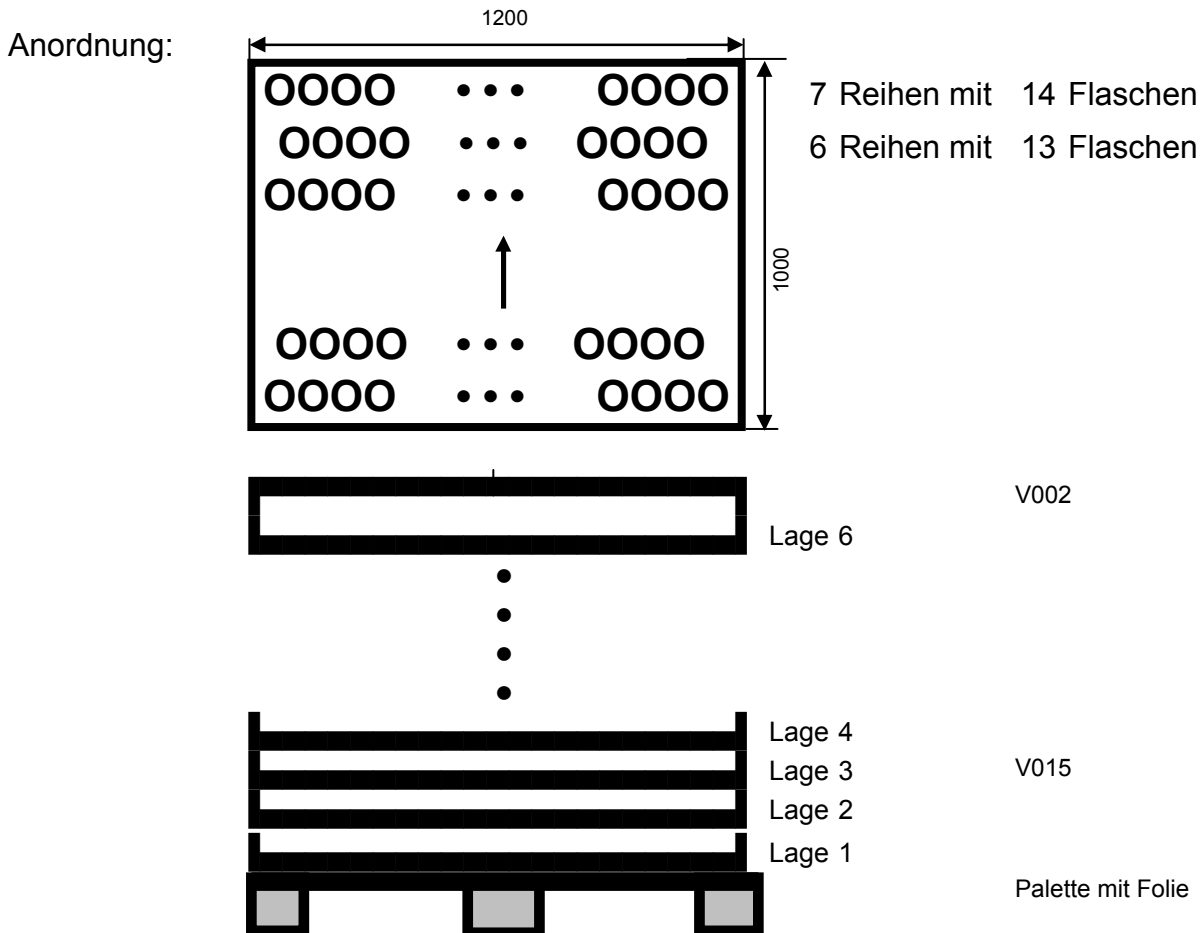

Packschema

56311A

Datum: 20.09.2005
Sortiment: 1,0l Geradhals
Palettengröße: 1200 x 1000 mm
Artikeldurchmesser: 86,2 mm
Artikelhöhe: 318,0 mm

Bemerkungen: Erste Reihe linke Flasche außen an der Seitenführung !
Zweite Reihe linke Außenflasche eingerückt !

Packgröße: 1207 x 982 mm
Palettengewicht: 569 kg
Packart: Abheber
Zwischenlage: keine
Stülpedeckelhöhe: 80 mm
Palettenvorbereitung: Folie auf Holzflachpalette legen!
Stück pro Lage: 176
Anzahl Lagen: 6
Stück pro Palette: 1056
Palettenhöhe: 2,06 m