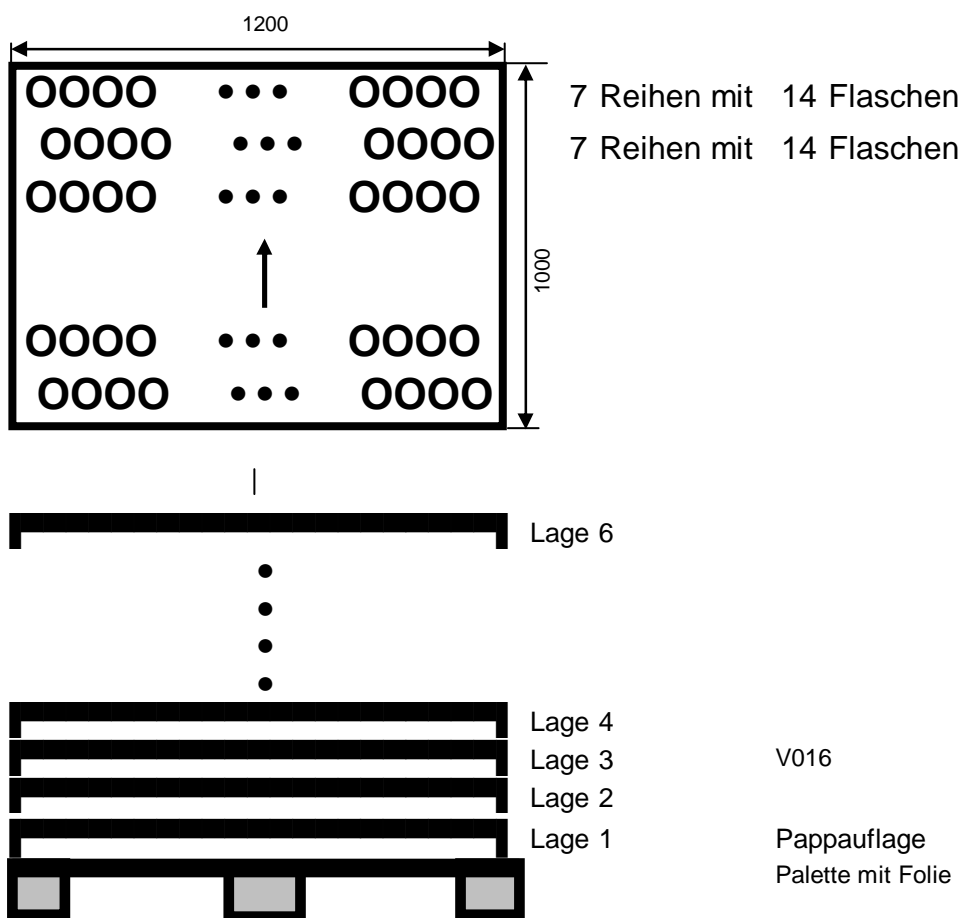

Packschema

55512A

Datum: 17.02.2010
Sortiment: 1,0 l Wermutflasche
Palettengröße: 1200 x 1000 mm
Artikeldurchmesser: 82,3 mm
Artikelhöhe: 324,0 mm

Anordnung:

Bemerkungen: Erste Reihe linke Flasche außen an der Seitenführung !
Zweite Reihe linke Außenflasche eingerückt !

Packgröße: 1193 x 1009 mm
Palettengewicht: 620 kg
Packart: Abschieber
Zwischenlage: keine
Stülpedeckelhöhe: 110 mm
Palettenvorbereitung: Folie und Pappe auf Holzflachpalette legen!
Stück pro Lage: 196
Anzahl Lagen: 6
Stück pro Palette: 1176
Palettenhöhe: 2,09 m