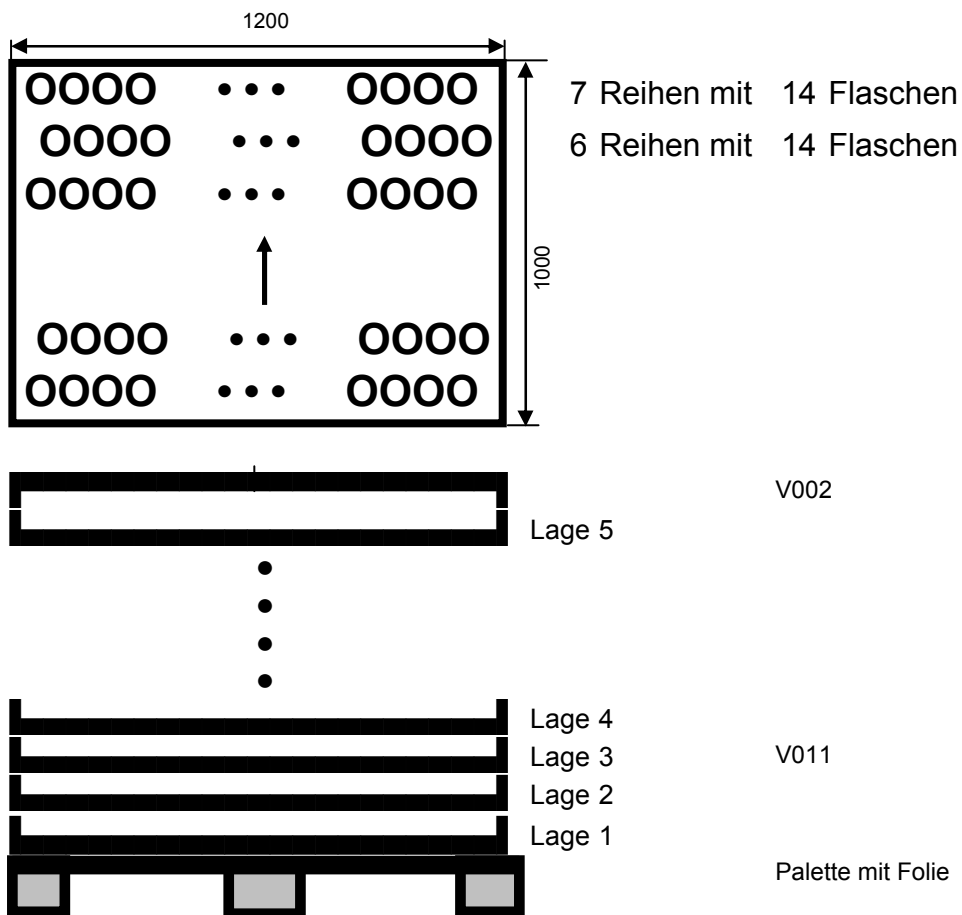

Packschema

55511A

Datum: 01.02.2006
Sortiment: 1,0 l Wermutflasche
Palettengröße: 1200 x 1000 mm
Artikeldurchmesser: 82,0 mm
Artikelhöhe: 324,0 mm

Anordnung:

Bemerkungen: Erste Reihe linke Flasche außen an der Seitenführung !
Zweite Reihe linke Außenflasche eingerückt !

Packgröße: 1189 x 934 mm
Palettengewicht: 475 kg
Packart: Abheber
Zwischenlage: keine
Stülpedeckelhöhe: 120 mm
Palettenvorbereitung: Folie auf Holzflachpalette legen!
Stück pro Lage: 182
Anzahl Lagen: 5
Stück pro Palette: 910
Palettenhöhe: 1,81 m