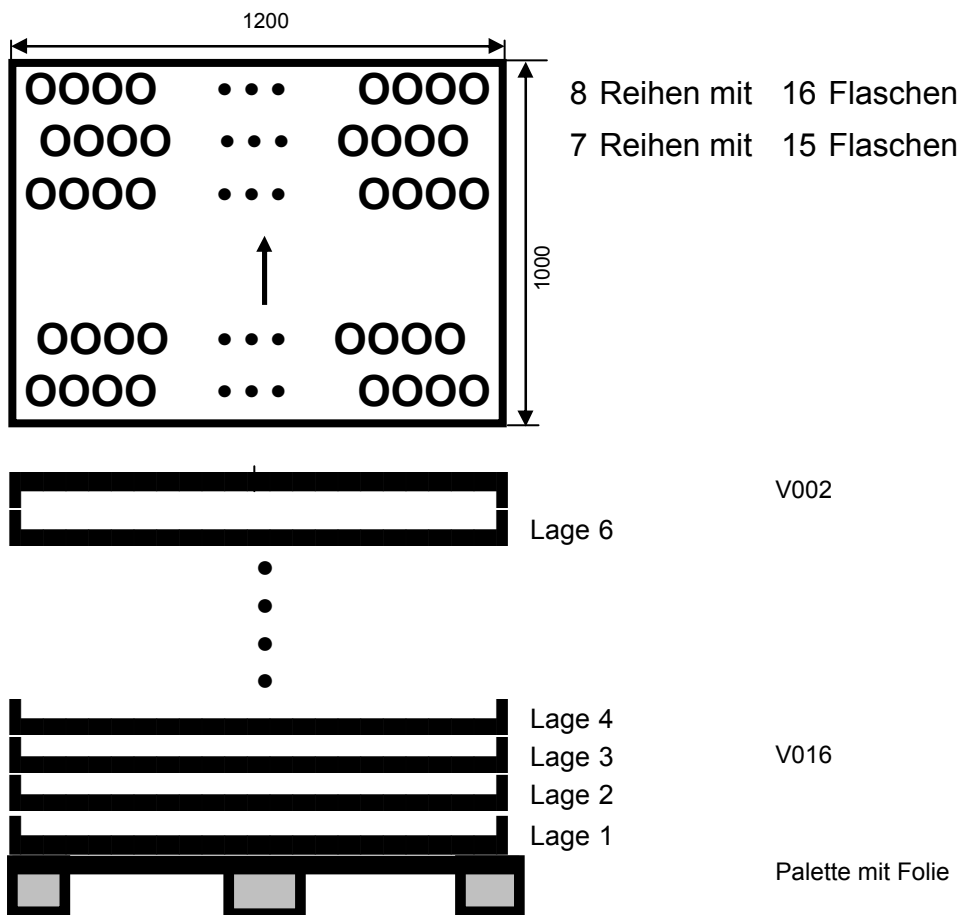

Packschema

534110

Datum: 07.02.2006
Sortiment: 0,7 l Geradhalsflasche
Palettengröße: 1200 x 1000 mm
Artikeldurchmesser: 75,0 mm
Artikelhöhe: 290,0 mm

Anordnung:

Bemerkungen: Erste Reihe linke Flasche außen an der Seitenführung !
Zweite Reihe linke Außenflasche eingerückt !

Packgröße: 1200 x 984 mm
Palettengewicht: 553 kg
Packart: Abheber
Zwischenlage: keine
Stülpedeckelhöhe: 110 mm
Palettenvorbereitung: Folie auf Holzflachpalette legen!
Stück pro Lage: 225
Anzahl Lagen: 6
Stück pro Palette: 1350
Palettenhöhe: 1,93 m