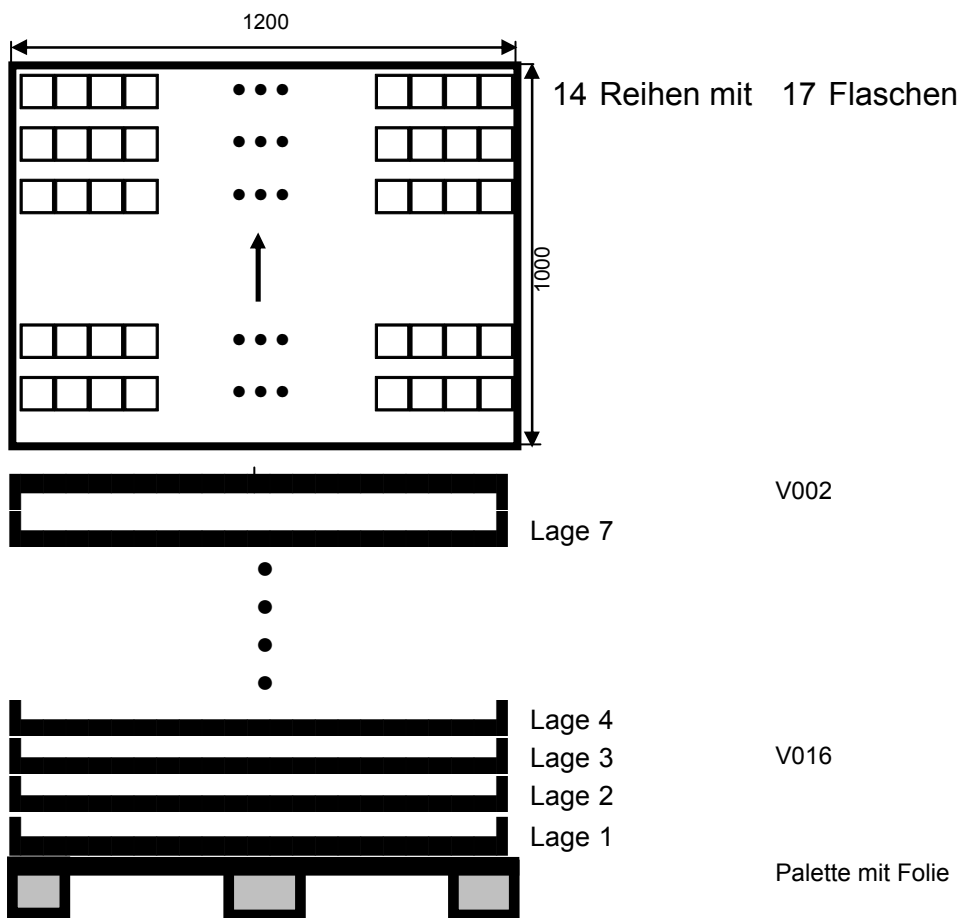

Packschema

519110

Datum: 26.01.2006
Sortiment: 0,7 l Vierkant m. PP 30 ED
Palettengröße: 1000 x 1200 mm
Artikeldurchmesser: 69,2 mm
Artikelhöhe: 277,7 mm

Anordnung:

Bemerkungen:

Packgröße: 969 x 1176 mm
Palettengewicht: 775 kg
Packart: Abheber
Zwischenlage: keine
Stülpdeckelhöhe: 110 mm
Palettenvorbereitung: Folie auf Holzflachpalette legen!
Stück pro Lage: 238
Anzahl Lagen: 7
Stück pro Palette: 1666
Palettenhöhe: 2,11 m