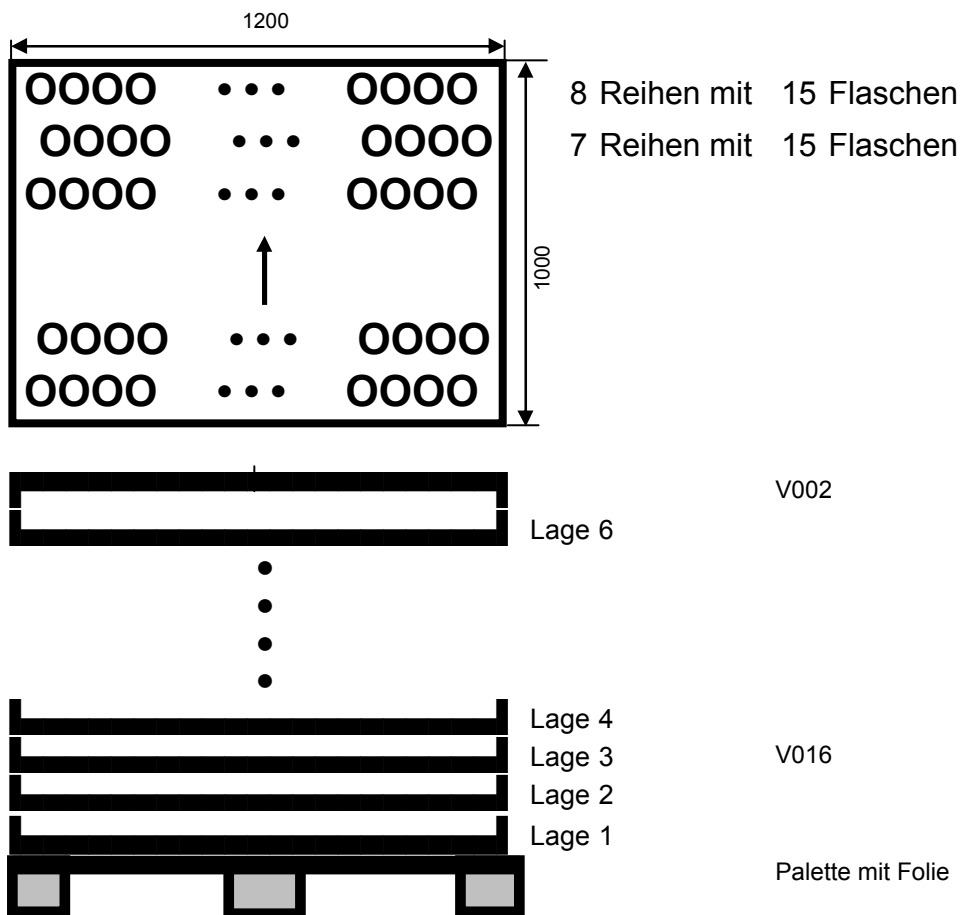

Packschema

21811A

Datum: 06.02.2006
Sortiment: 0,75 l Perlweinflasche 7,5R mit Spezialadaptingering
Palettengröße: 1200 x 1000 mm
Artikeldurchmesser: 76,0 mm
Artikelhöhe: 334,0 mm

Anordnung:

Bemerkungen: Erste Reihe linke Flasche außen an der Seitenführung !
Zweite Reihe linke Außenflasche eingerückt !

Packgröße: 1178 x 997 mm
Palettengewicht: 668 kg
Packart: Abheber
Zwischenlage: keine
Stülpedeckelhöhe: 110 mm
Palettenvorbereitung: Folie auf Holzflachpalette legen!
Stück pro Lage: 225
Anzahl Lagen: 6
Stück pro Palette: 1350
Palettenhöhe: 2,19 m