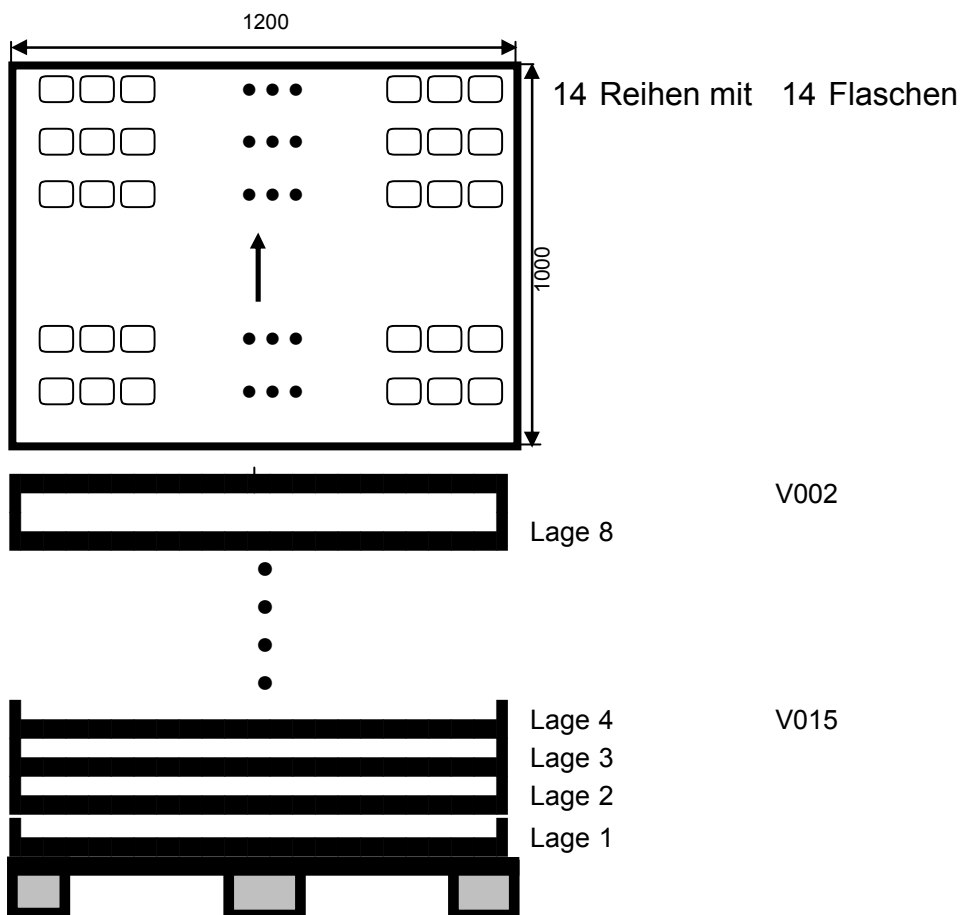

# Packschema

59011A

Datum: 07.02.2006  
 Sortiment: 0,7 l Ginflasche  
 Palettengröße: 1000 x 1200 mm  
 Artikeldurchmesser: 85 / 71 mm  
 Artikelhöhe: 238,0 mm

Anordnung:

Bemerkungen: keine

Packgröße: 1190 x 994 mm  
 Palettengewicht: 741 kg  
 Packart: Abheber  
 Zwischenlage: keine  
 Stülpedeckelhöhe: 80 mm  
 Palettenvorbereitung: Folie auf Holzflachpalette legen!  
 Stück pro Lage: 196  
 Anzahl Lagen: 8  
 Stück pro Palette: 1568  
 Palettenhöhe: 2,09 m