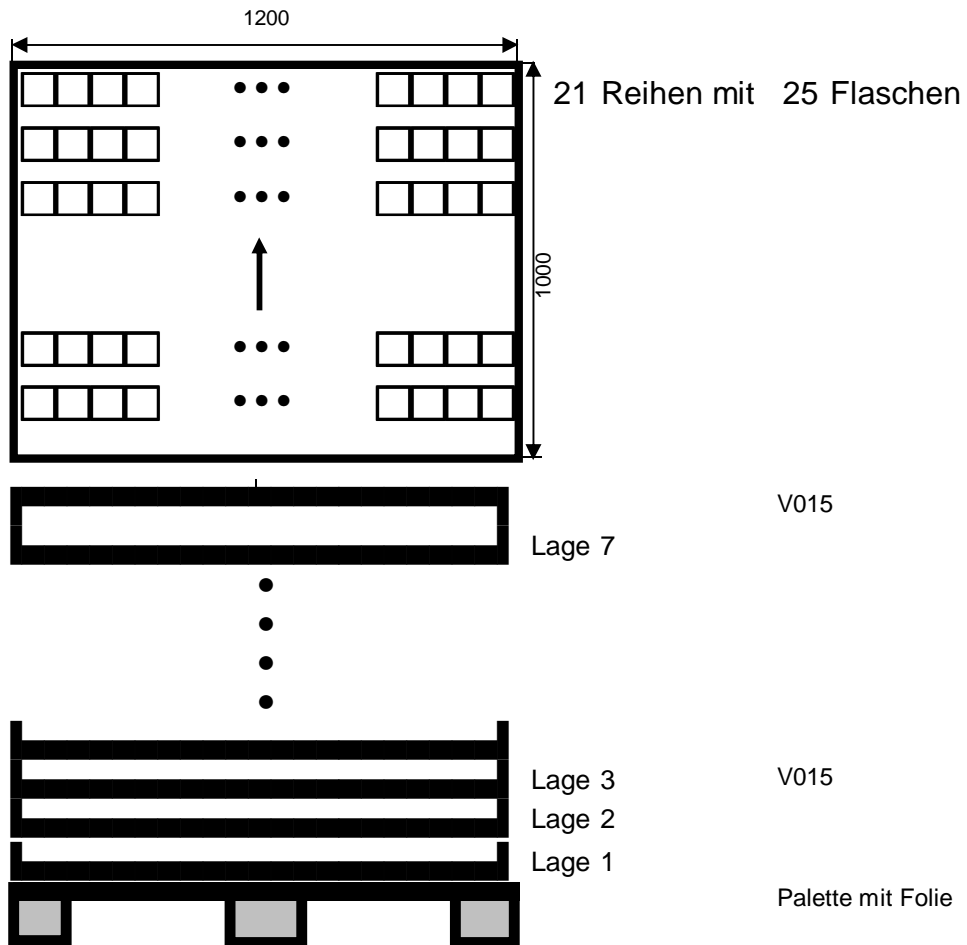

Packschema

422110

Datum: 27.04.2015
 Sortiment: 0,25 l Maraskaflasche CE.T.I.E.
 Palettengröße: 1000 x 1200 mm
 Artikeldurchmesser: 47,2/47,2 mm
 Artikelhöhe: 212,0 mm

Anordnung:

Bemerkungen:

Packgröße: 991 x 1180 mm
 Palettengewicht: 917 kg
 Packart: Abheber
 Zwischenlage: keine
 Stülpedeckelhöhe: 80 mm
 Palettenvorbereitung: Folie auf Holzflachpalette legen!
 Stück pro Lage: 525
 Anzahl Lagen: 7
 Stück pro Palette: 3675
 Palettenhöhe: 1,62 m