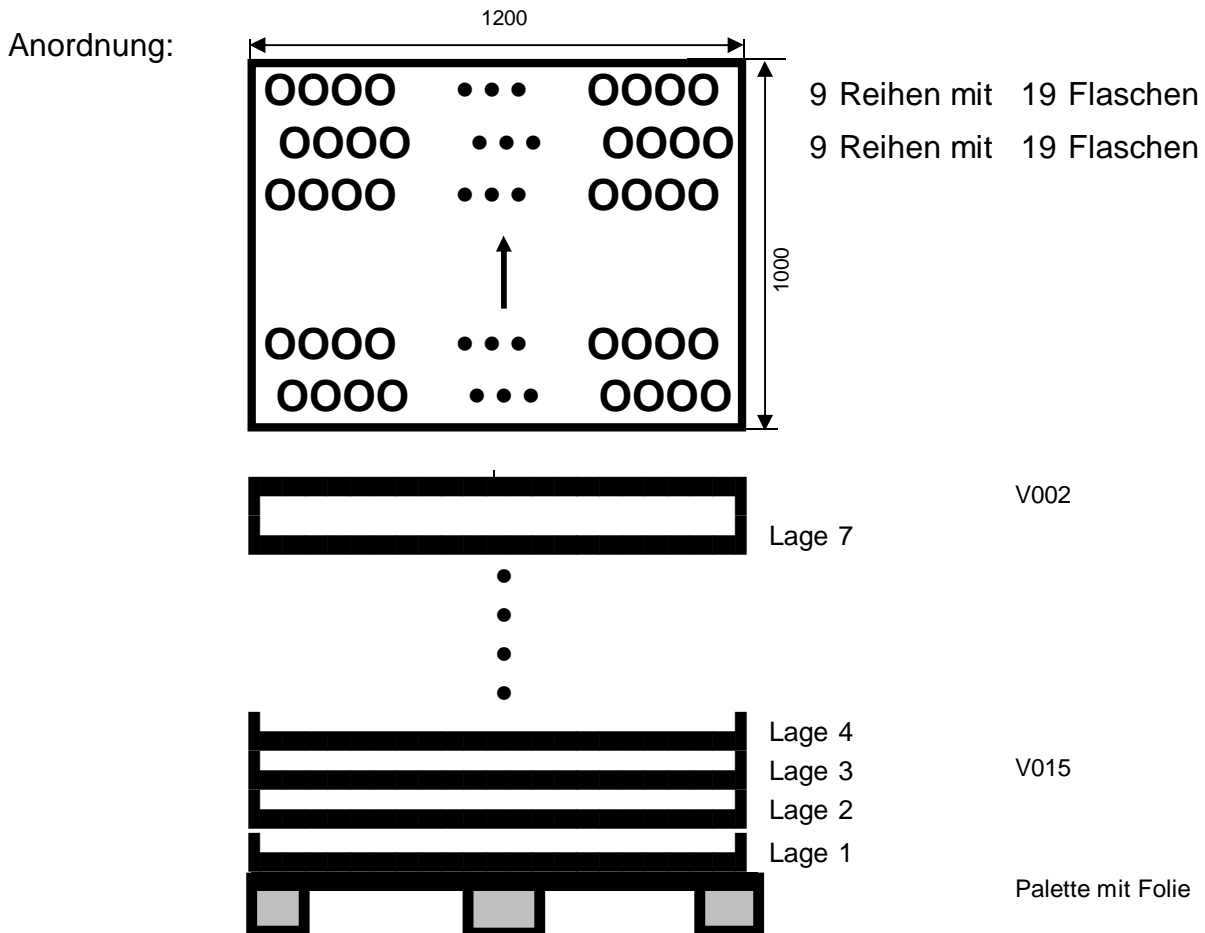

Packschema

411110

Datum: 02.06.2015
 Sortiment: 0,5 l Dorica Ölflasche GWF
 Palettengröße: 1200 x 1000 mm
 Artikeldurchmesser: 61,5 mm
 Artikelhöhe: 277,5 mm

Bemerkungen: Erste Reihe linke Flasche außen an der Seitenführung !
 Zweite Reihe linke Außenflasche eingerückt !

Packgröße: 1199 x 967 mm
 Palettengewicht: 1029 kg
 Packart: Abheber
 Zwischenlage: keine
 Stülpdeckelhöhe: 80 mm
 Palettenvorbereitung: Folie auf Holzflachpalette legen!
 Stück pro Lage: 342
 Anzahl Lagen: 7
 Stück pro Palette: 2394
 Palettenhöhe: 2,09 m