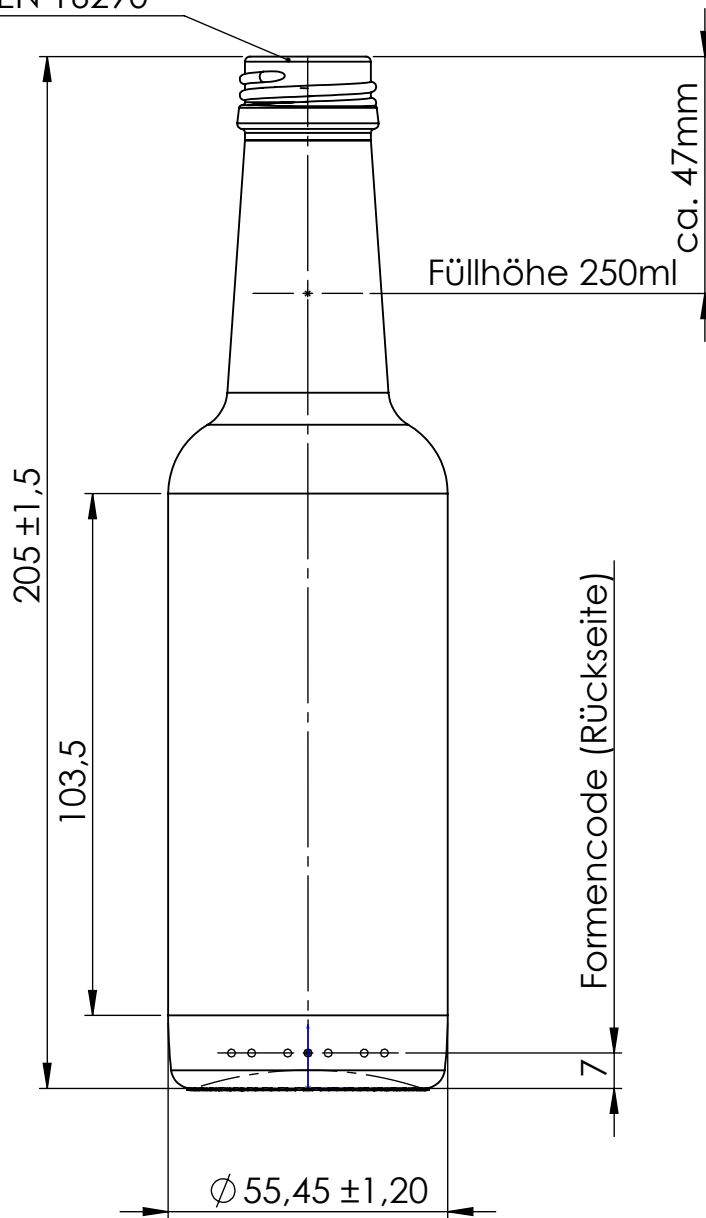

Mundstück MCA7,5R
nach DIN EN 16290