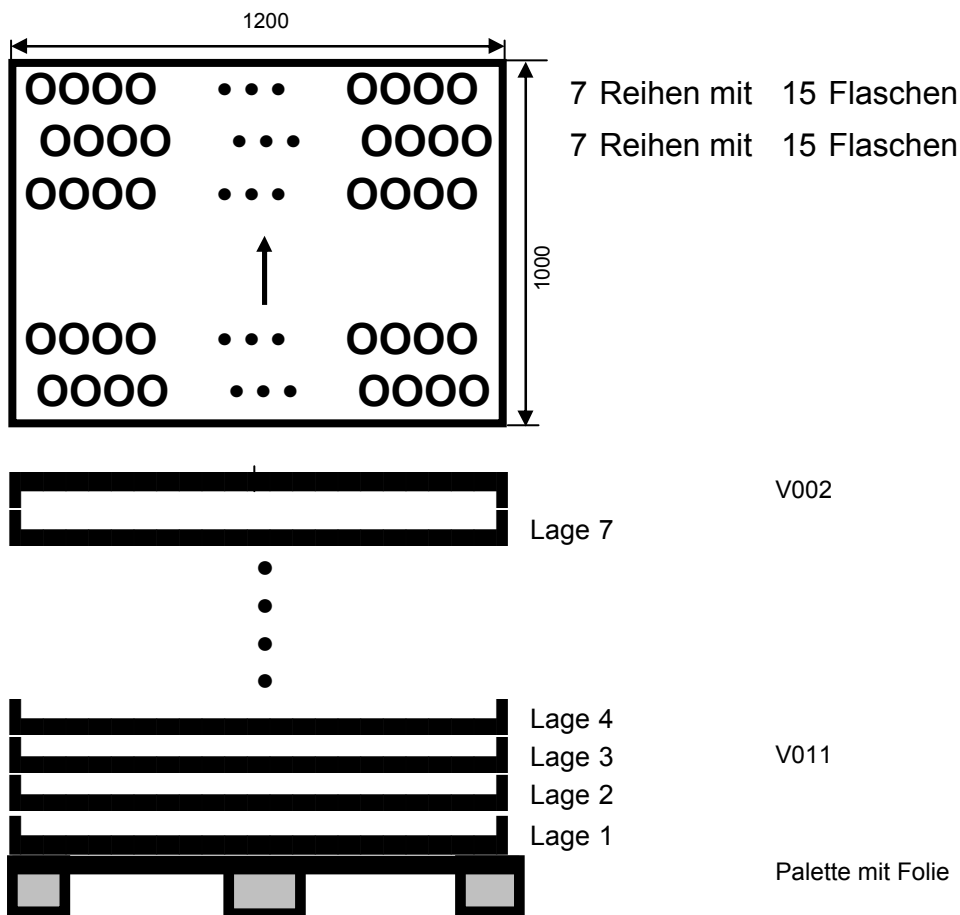

Packschema

225110

Datum: 06.02.2006
Sortiment: 0,75 l Bordelaise - Allegée mit Bandmündung
Palettengröße: 1200 x 1000 mm
Artikeldurchmesser: 77,0 mm
Artikelhöhe: 279,0 mm

Anordnung:

Bemerkungen: Erste Reihe linke Flasche außen an der Seitenführung !
Zweite Reihe linke Außenflasche eingerückt !

Packgröße: 1194 x 944 mm
Palettengewicht: 593 kg
Packart: Abheber
Zwischenlage: keine
Stülpedeckelhöhe: 120 mm
Palettenvorbereitung: Folie auf Holzflachpalette legen!
Stück pro Lage: 210
Anzahl Lagen: 7
Stück pro Palette: 1470
Palettenhöhe: 2,14 m