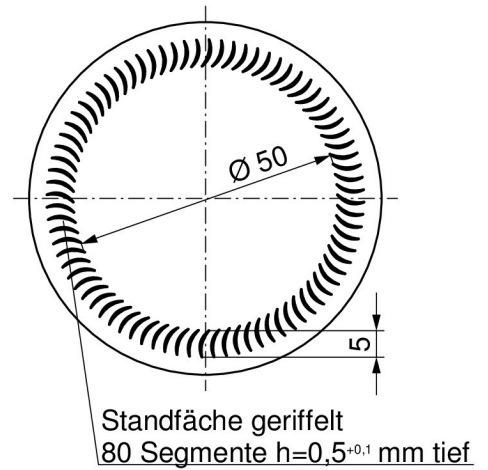

Bodenansicht

Maßbehältnis nach §2 FPVO	
Nennvolumen / usefull capacity	500 ml
Randvollvolumen / brimful capacity	520 ml
Toleranz MW / tolerance mean value	\pm 3,5 ml
Toleranz EW / tolerance single value	\pm 10 ml
Farbe / colour	
Thermoschock-Prüfung / thermal shock test	42°
Gewicht / weight	ca. 370 g
Erzeugnisgruppe	
gezeichnet	03.10.2004 jfk
geprüft	27.01.2005 Urban

**Glashütte
Freital GmbH**

Benennung	Maßstab	Datum	Name
Cidre Flasche 0,5l	1:1	270-00	