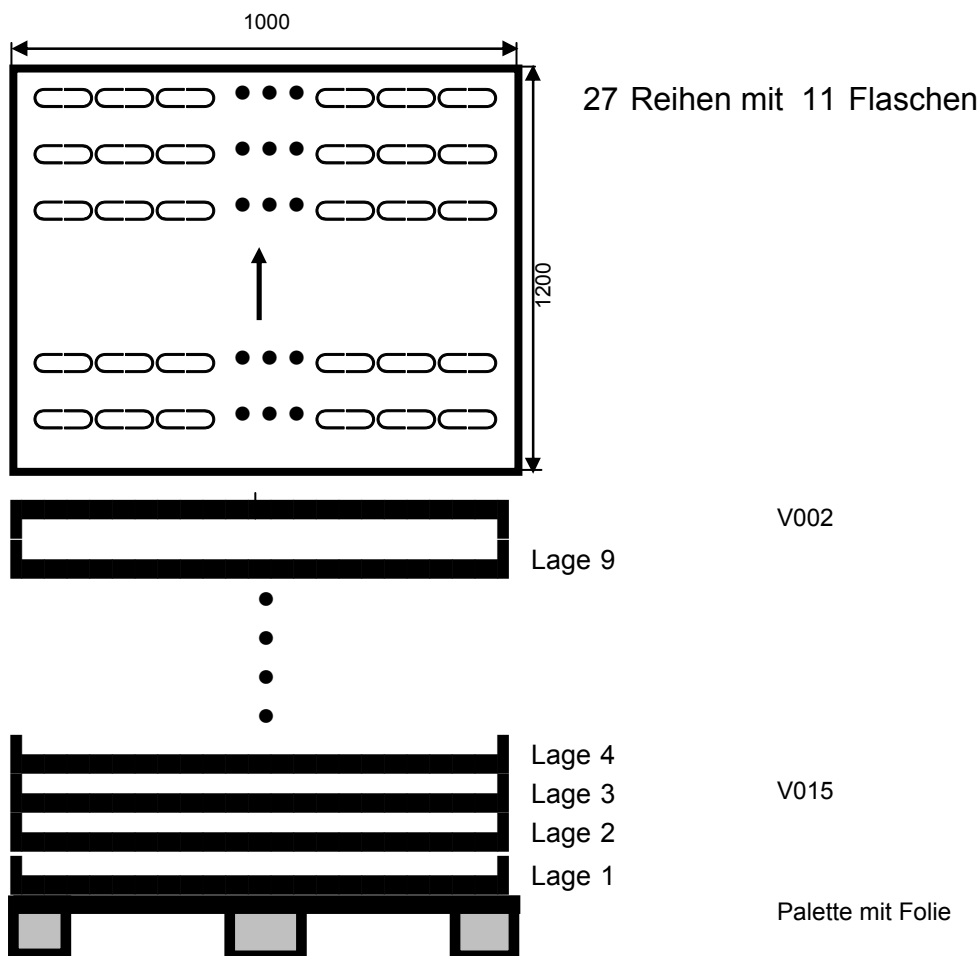

## Packschema

51011C

Datum: 10.11.2005  
Sortiment: 0,35l Taschenflasche Niere  
Palettengröße: 1000 x 1200 mm  
Artikeldurchmesser: 91,1 / 44,2 mm  
Artikelhöhe: 192,1 mm

Anordnung:

Bemerkungen: keine

Packgröße: 1194 x 1002 mm  
Palettengewicht: 970 kg  
Packart: Abheber  
Zwischenlage: keine  
Stülpedeckelhöhe: 80 mm  
Palettenvorbereitung: Folie auf Holzflachpalette legen!  
Stück pro Lage: 297  
Anzahl Lagen: 9  
Stück pro Palette: 2673  
Palettenhöhe: 1,92 m