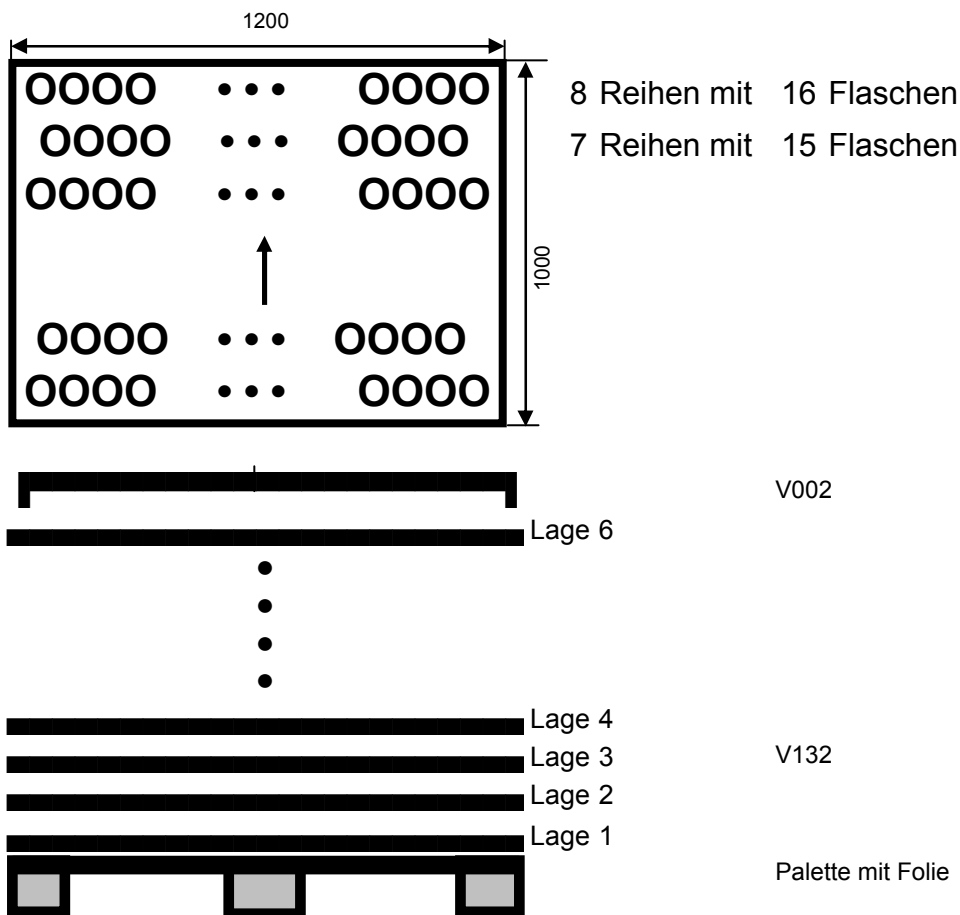

Packschema

217130

Datum: 02.02.2006
Sortiment: 0,75 l Bordeaux Classic
Palettengröße: 1200 x 1000 mm
Artikeldurchmesser: 75,0 mm
Artikelhöhe: 310,0 mm

Anordnung:

Bemerkungen: Erste Reihe linke Flasche außen an der Seitenführung !
Zweite Reihe linke Außenflasche eingerückt !

Packgröße: 1200 x 984 mm
Palettengewicht: 640 kg
Packart: CPL Zwischenlage
Zwischenlage: keine
Stülpdeckelhöhe: ---
Palettenvorbereitung: Folie auf Holzflachpalette legen!
Stück pro Lage: 233
Anzahl Lagen: 6
Stück pro Palette: 1398
Palettenhöhe: 2,05 m