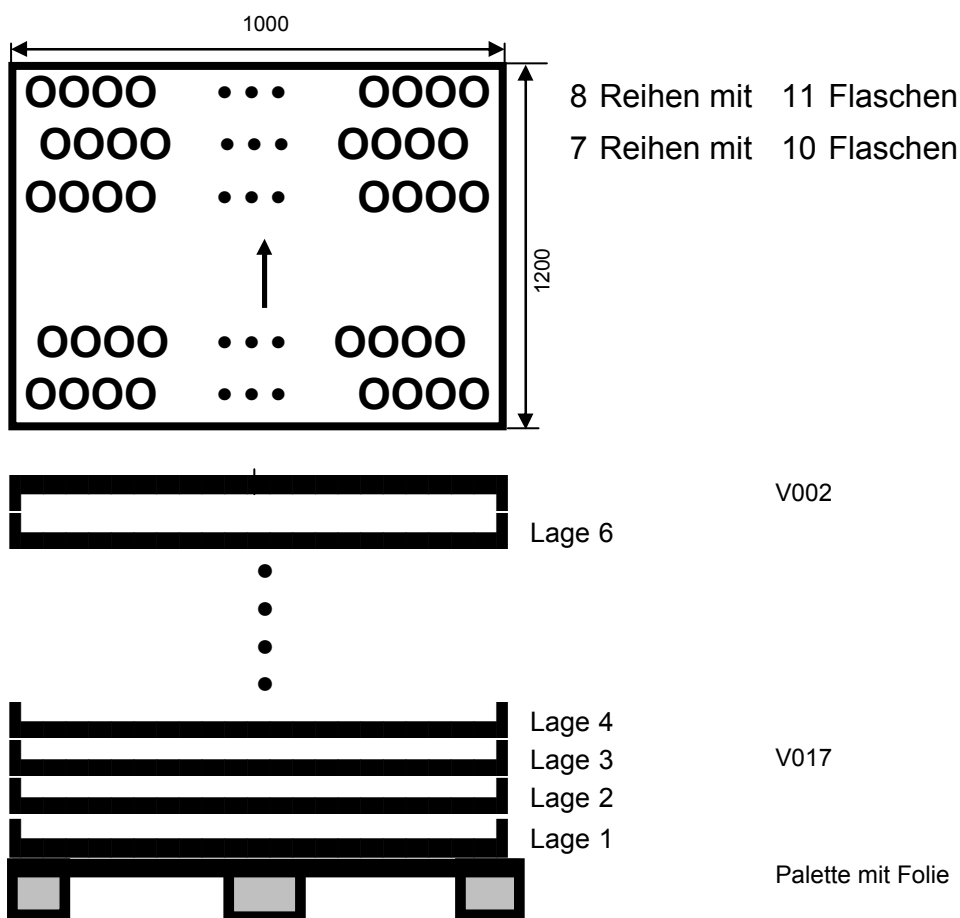

Packschema

581110

Datum: 13.03.2006
Sortiment: 0,35 l Fußballflasche
Palettengröße: 1200 x 1000 mm
Artikeldurchmesser: 88,5 mm
Artikelhöhe: 148,0 mm

Anordnung:

Bemerkungen: Erste Reihe linke Flasche außen an der Seitenführung !
Zweite Reihe linke Außenflasche eingerückt !

Packgröße: 974 x 1161 mm
Palettengewicht: 285 kg
Packart: Abheber
Zwischenlage: keine
Stülpedeckelhöhe: 80 mm
Palettenvorbereitung: Folie auf Holzflachpalette legen!
Stück pro Lage: 158
Anzahl Lagen: 6
Stück pro Palette: 948
Palettenhöhe: 1,04 m