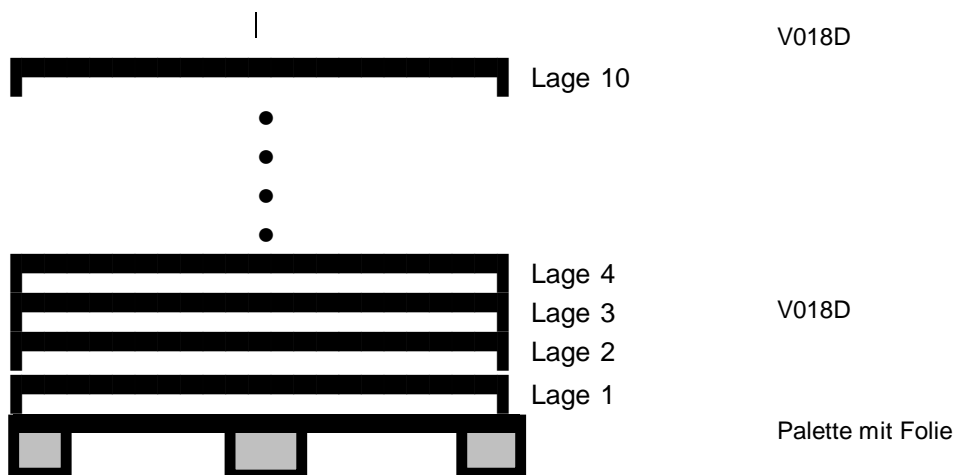

Packschema

75412B

Datum: 23.11.2016
 Sortiment: 0,2 l Mountainjuice
 Palettengröße: 1200 x 1000 mm
 Artikeldurchmesser: 52,3 mm
 Artikelhöhe: 195,7 mm

Bemerkungen: Erste Reihe linke Flasche außen an der Seitenführung !
 Zweite Reihe linke Außenflasche eingerückt !

Packgröße: 1177 x 958 mm
 Palettengewicht: 913 kg
 Packart: Abschieber
 Zwischenlage: keine
 Stülpdeckelhöhe: 150 mm
 Palettenvorbereitung: Folie auf Holzflachpalette legen!
 Stück pro Lage: 462
 Anzahl Lagen: 10
 Stück pro Palette: 4620
 Palettenhöhe: 2,11 m