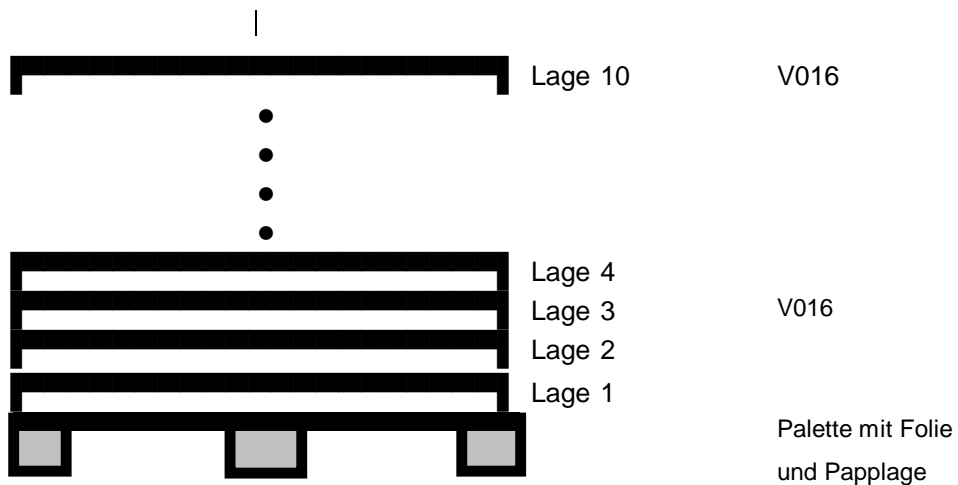

Packschema

754120

Datum: 09.10.2015
 Sortiment: 20 cl Mountain Juice
 Palettengröße: 1200 x 1000 mm
 Artikeldurchmesser: 52,3 mm
 Artikelhöhe: 195,7 mm

Bemerkungen: Erste Reihe linke Flasche außen an der Seitenführung !
 Zweite Reihe linke Außenflasche eingerückt !

Packgröße: 994 x 1185 mm
 Palettengewicht: 949 kg
 Packart: Abschieber
 Zwischenlage: keine
 Stülpdeckelhöhe: 110 mm
 Palettenvorbereitung: Folie auf Holzflachpalette legen!
 Stück pro Lage: 481
 Anzahl Lagen: 10
 Stück pro Palette: 4810
 Palettenhöhe: 2,11 m