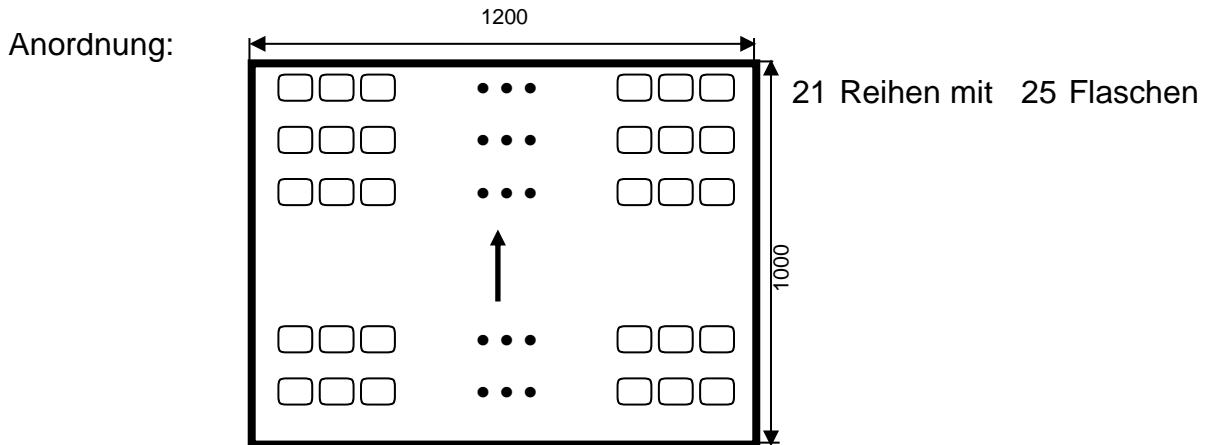

Packschema

442130

Datum: 24.03.2015
 Sortiment: 0,25 l Maraskaflasche OBM
 Palettengröße: 1000 x 1200 mm
 Artikeldurchmesser: 47,2/47,2 mm
 Artikelhöhe: 212,1 mm

Bemerkungen: keine

Packgröße: 991 x 1180 mm
 Palettengewicht: 954 kg
 Packart: Abschieber
 Zwischenlage: keine
 Stülpedeckelhöhe: ---- mm
 Palettenvorbereitung: Folie auf Holzflachpalette legen!
 Stück pro Lage: 525
 Anzahl Lagen: 7
 Stück pro Palette: 3675
 Palettenhöhe: 1,64 m