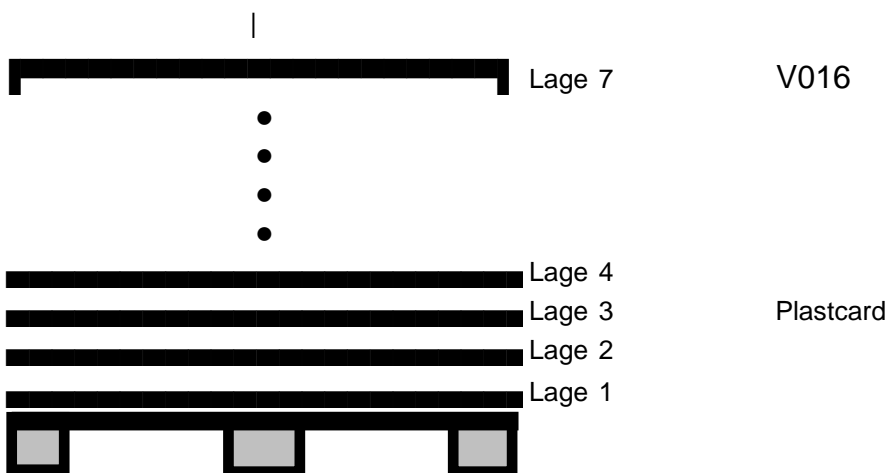

Packschema

442130

Datum: 24.03.2015
 Sortiment: 0,25 l Maraskaflasche OBM
 Palettengröße: 1000 x 1200 mm
 Artikeldurchmesser: 47,2/47,2 mm
 Artikelhöhe: 212,1 mm

Bemerkungen: keine

Packgröße: 991 x 1180 mm
 Palettengewicht: 954 kg
 Packart: Abschieber
 Zwischenlage: keine
 Stülpedeckelhöhe: ---- mm
 Palettenvorbereitung: Folie auf Holzflachpalette legen!
 Stück pro Lage: 525
 Anzahl Lagen: 7
 Stück pro Palette: 3675
 Palettenhöhe: 1,64 m