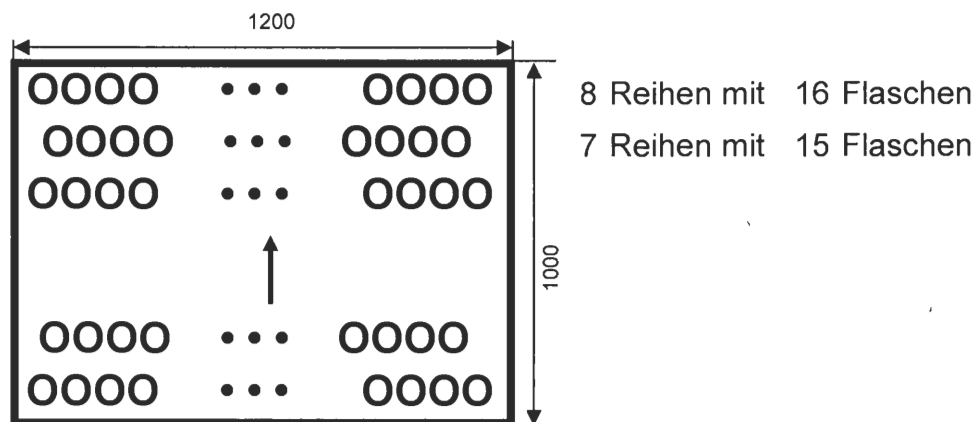

Packschema

540130

Datum: 18.03.2010
Sortiment: 0,75 l Imperialflasche
Palettengröße: 1200 x 1000 mm
Artikeldurchmesser: 74,3 mm
Artikelhöhe: 310,0 mm

Anordnung:

Bemerkungen: Erste Reihe linke Flasche außen an der Seitenführung !
Zweite Reihe linke Außenflasche eingerückt !

Packgröße: 1189 x 975 mm
Palettengewicht: 543 kg
Packart: CPL Zwischenlage
Zwischenlage: keine
Stülpdeckelhöhe: - - -
Palettenvorbereitung: Folie auf Holzflachpalette legen!
Stück pro Lage: 233
Anzahl Lagen: 5
Stück pro Palette: 1165
Palettenhöhe: 1,70 m