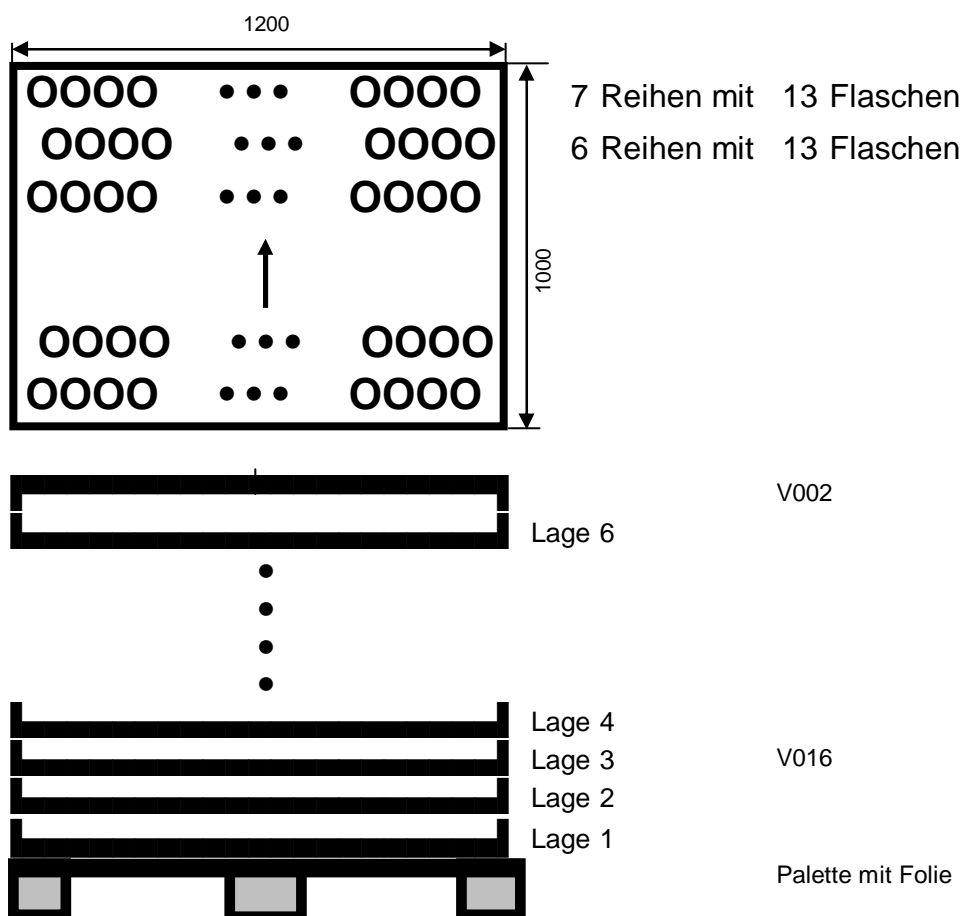

Packschema

745110

Datum: 03.05.2011
Sortiment: 1,0 l Mehrzweckflasche MCA
Palettengröße: 1200 x 1000 mm
Artikeldurchmesser: 87,5 mm
Artikelhöhe: 291,7 mm

Anordnung:

Bemerkungen: Erste Reihe linke Flasche außen an der Seitenführung !
Zweite Reihe linke Außenflasche eingerückt !

Packgröße: 1181 x 997 mm
Palettengewicht: 633 kg
Packart: Abheber
Zwischenlage: keine
Stülpedeckelhöhe: 110 mm
Palettenvorbereitung: Folie auf Holzflachpalette legen!
Stück pro Lage: 169
Anzahl Lagen: 6
Stück pro Palette: 1014
Palettenhöhe: 1,90 m