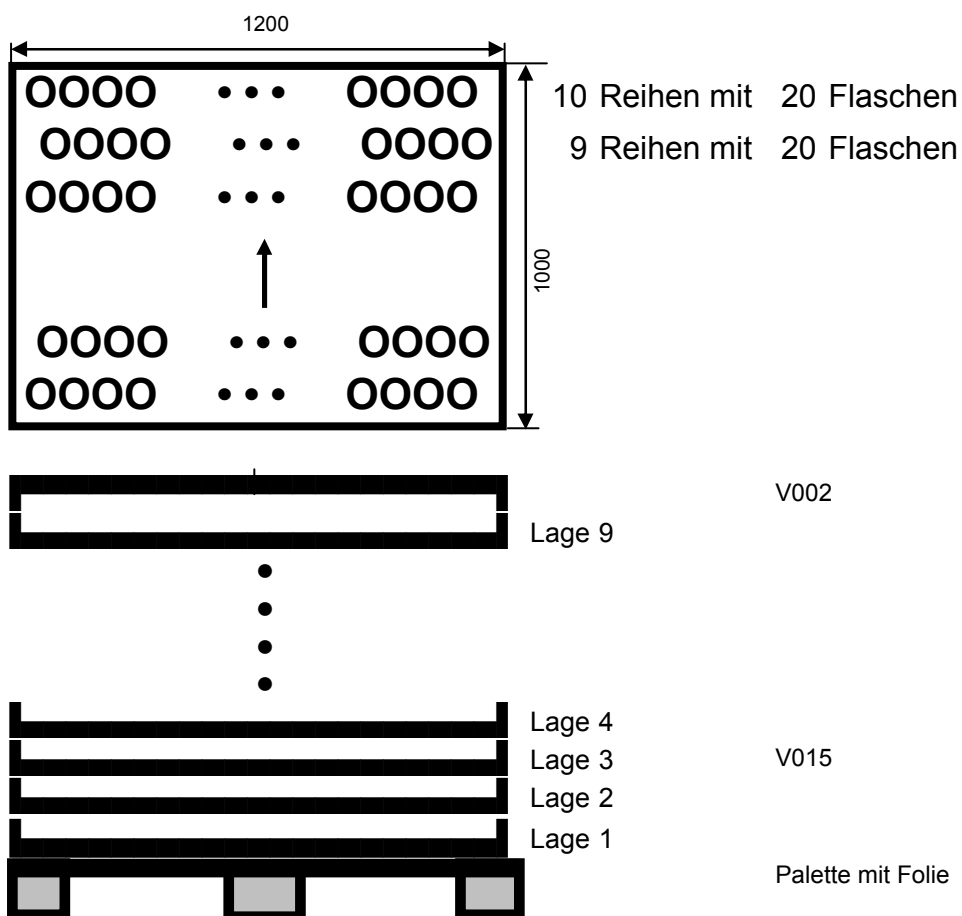

# Packschema

73011A

Datum: 12.09.2007  
Sortiment: 0,25 l Facettenflasche ( Duponia )  
Palettengröße: 1200 x 1000 mm  
Artikeldurchmesser: 59,0 mm  
Artikelhöhe: 188,0 mm

Anordnung:

Bemerkungen: Erste Reihe linke Flasche außen an der Seitenführung !  
Zweite Reihe linke Außenflasche eingerückt !

Packgröße: 1210 x 979 mm  
Palettengewicht: 858 kg  
Packart: Abheber  
Zwischenlage: keine  
Stülpedeckelhöhe: 80 mm  
Palettenvorbereitung: Folie auf Holzflachpalette legen!  
Stück pro Lage: 380  
Anzahl Lagen: 9  
Stück pro Palette: 3420  
Palettenhöhe: 1,84 m