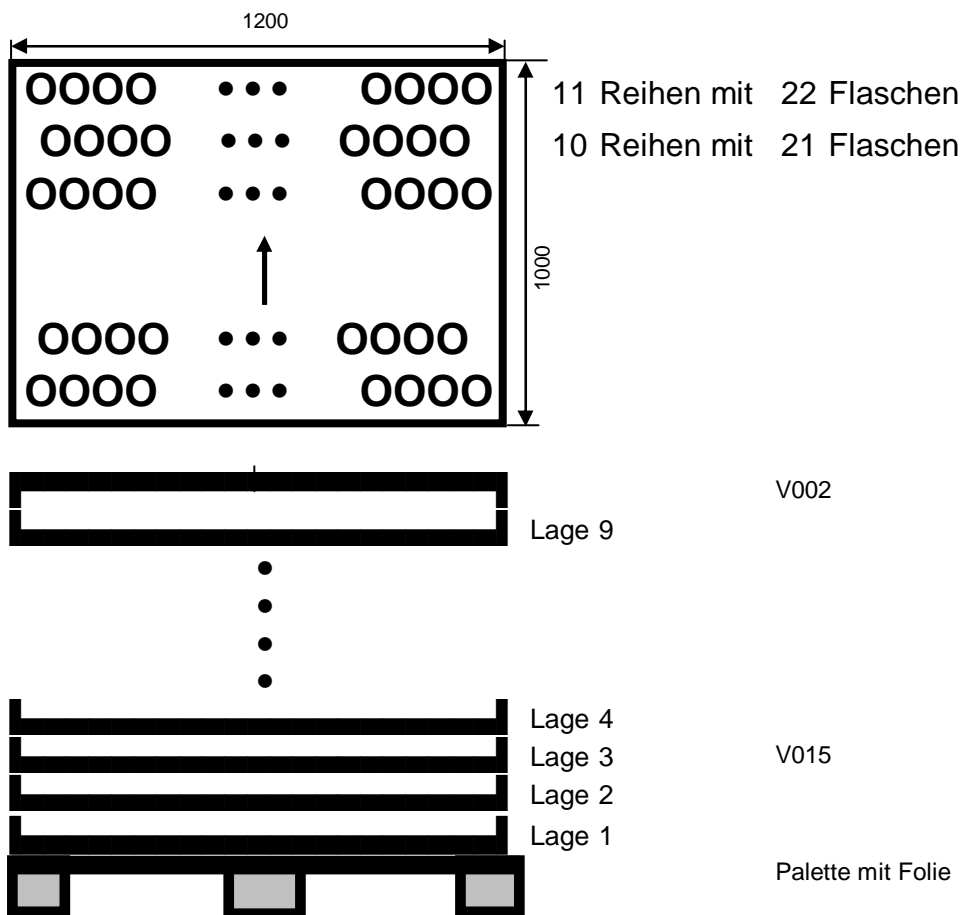

Packschema

728110

Datum: 29.04.2010
Sortiment: 0,2 l Limonadenflasche
Palettengröße: 1200 x 1000 mm
Artikeldurchmesser: 53,6 mm
Artikelhöhe: 197,0 mm

Anordnung:

Bemerkungen: Erste Reihe linke Flasche außen an der Seitenführung !
Zweite Reihe linke Außenflasche eingerückt !

Packgröße: 1179 x 982 mm
Palettengewicht: 1011 kg
Packart: Abheber
Zwischenlage: keine
Stülpedeckelhöhe: 80 mm
Palettenvorbereitung: Folie auf Holzflachpalette legen!
Stück pro Lage: 452
Anzahl Lagen: 9
Stück pro Palette: 4068
Palettenhöhe: 1,92 m