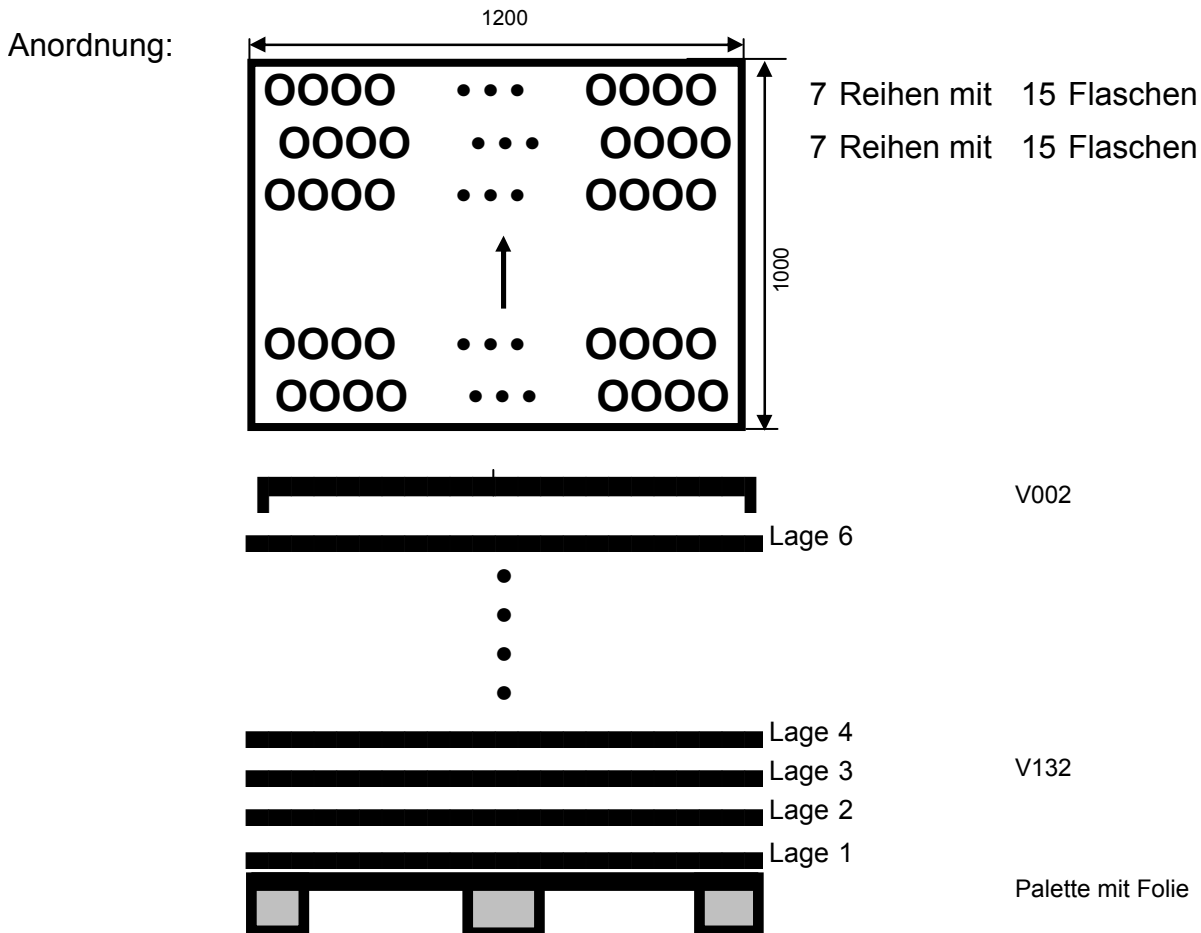

## Packschema

723130

Datum: 28.09.2005  
Sortiment: 0,7l Vdf-flasche  
Palettengröße: 1200 x 1000 mm  
Artikeldurchmesser: 78,0 mm  
Artikelhöhe: 287,0 mm

Bemerkungen: Erste Reihe linke Flasche außen an der Seitenführung !  
Zweite Reihe linke Außenflasche eingerückt !

Packgröße: 1209 x 956 mm  
Palettengewicht: 587 kg  
Packart: CPL Zwischenlage  
Zwischenlage: keine  
Stülpedeckelhöhe: - - -  
Palettenvorbereitung: Folie auf Holzflachpalette legen!  
Stück pro Lage: 210  
Anzahl Lagen: 6  
Stück pro Palette: 1260  
Palettenhöhe: 1,91 m