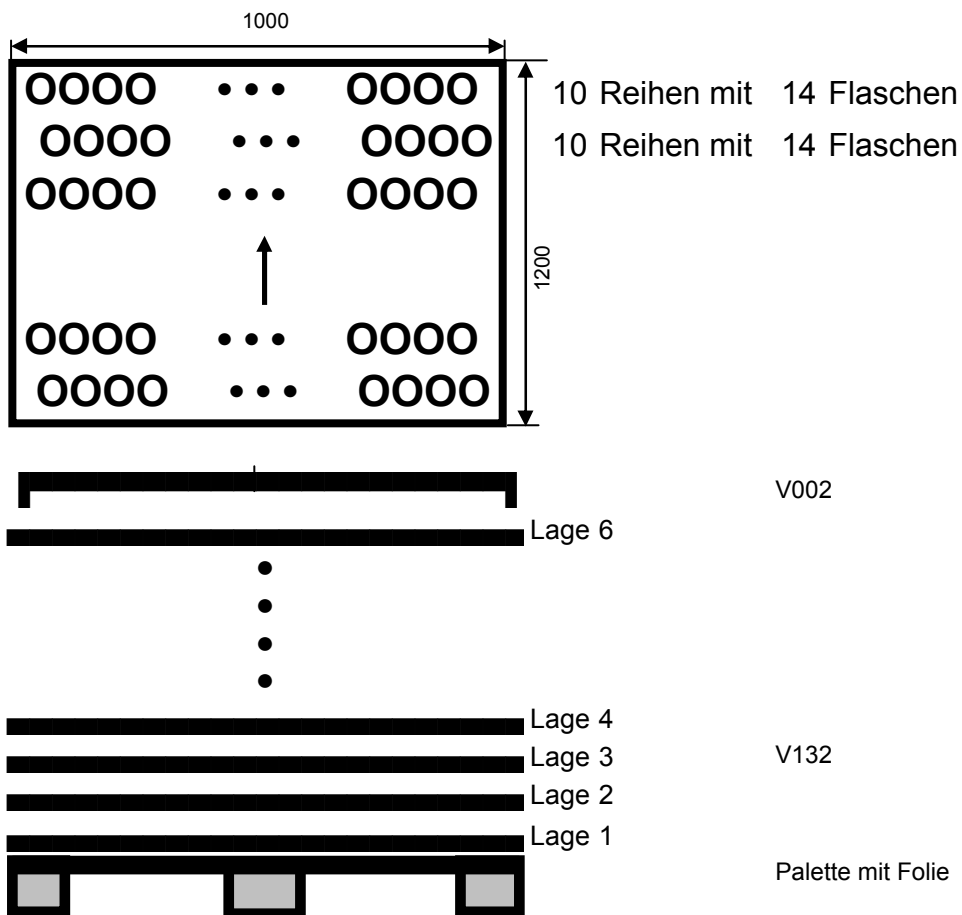

## Packschema

595130

Datum: 04.01.2006  
Sortiment: 0,5 l Polar limes  
Palettengröße: 1200 x 1000 mm  
Artikeldurchmesser: 67,6 mm  
Artikelhöhe: 280,0 mm

Anordnung:

Bemerkungen: Erste Reihe linke Flasche außen an der Seitenführung !  
Zweite Reihe linke Außenflasche eingerückt !

Packgröße: 980 x 1180 mm  
Palettengewicht: 709 kg  
Packart: CPL Zwischenlage  
Zwischenlage: keine  
Stülpedeckelhöhe: ---  
Palettenvorbereitung: Folie auf Holzflachpalette legen!  
Stück pro Lage: 280  
Anzahl Lagen: 6  
Stück pro Palette: 1680  
Palettenhöhe: 1,87 m