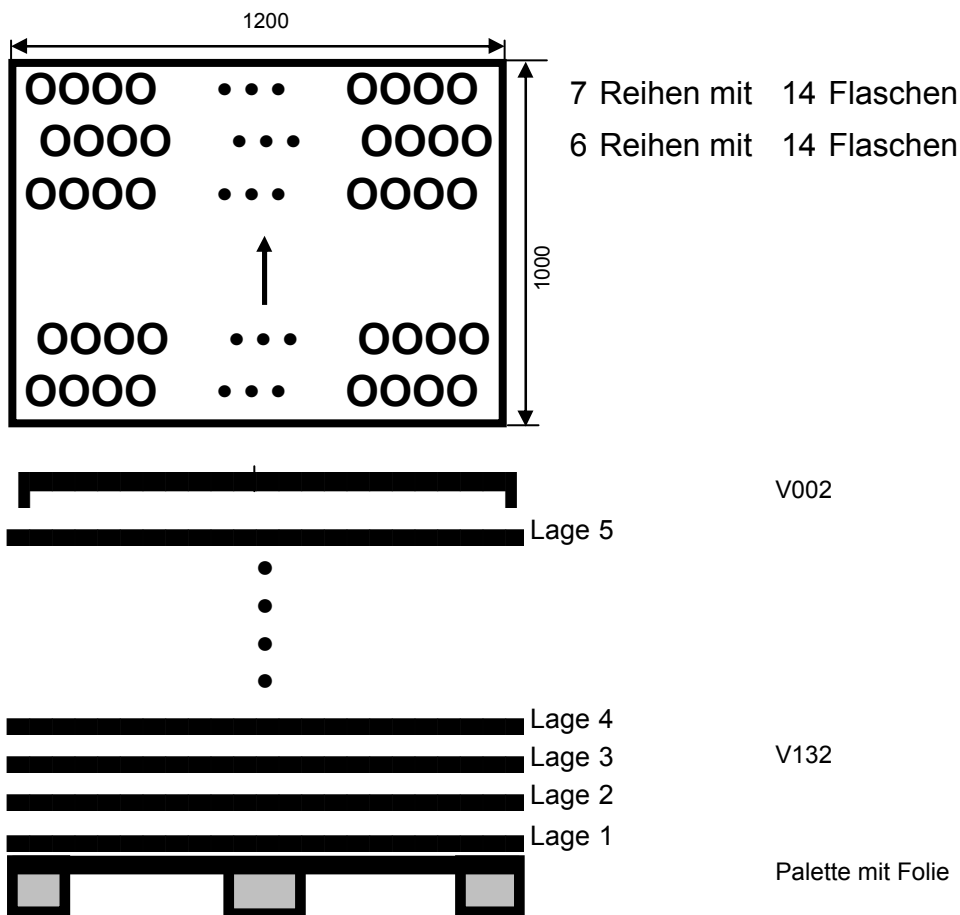

## Packschema

555130

Datum: 01.02.2006  
Sortiment: 1,0 l Wermutflasche  
Palettengröße: 1200 x 1000 mm  
Artikeldurchmesser: 82,0 mm  
Artikelhöhe: 324,0 mm

Anordnung:

Bemerkungen: Erste Reihe linke Flasche außen an der Seitenführung !  
Zweite Reihe linke Außenflasche eingerückt !

Packgröße: 1189 x 934 mm  
Palettengewicht: 475 kg  
Packart: CPL Zwischenlage  
Zwischenlage: keine  
Stülpedeckelhöhe: ---  
Palettenvorbereitung: Folie auf Holzflachpalette legen!  
Stück pro Lage: 182  
Anzahl Lagen: 5  
Stück pro Palette: 910  
Palettenhöhe: 1,81 m