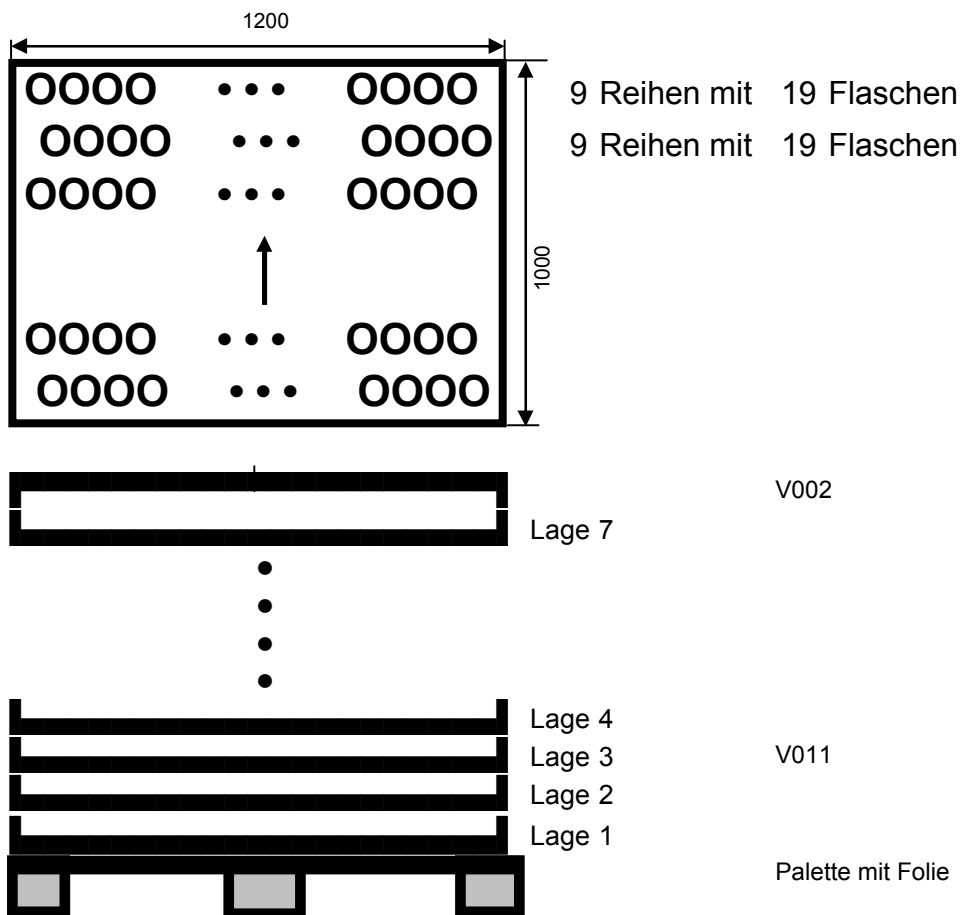

Packschema

550110

Datum: 31.01.2006
Sortiment: 0,35 l Geradhalsflasche
Palettengröße: 1200 x 1000 mm
Artikeldurchmesser: 61,0 mm
Artikelhöhe: 235,0 mm

Anordnung:

Bemerkungen: Erste Reihe linke Flasche außen an der Seitenführung !
Zweite Reihe linke Außenflasche eingerückt !

Packgröße: 1190 x 959 mm
Palettengewicht: 583 kg
Packart: Abheber
Zwischenlage: keine
Stülpedeckelhöhe: 120 mm
Palettenvorbereitung: Folie auf Holzflachpalette legen!
Stück pro Lage: 342
Anzahl Lagen: 7
Stück pro Palette: 2394
Palettenhöhe: 1,84 m