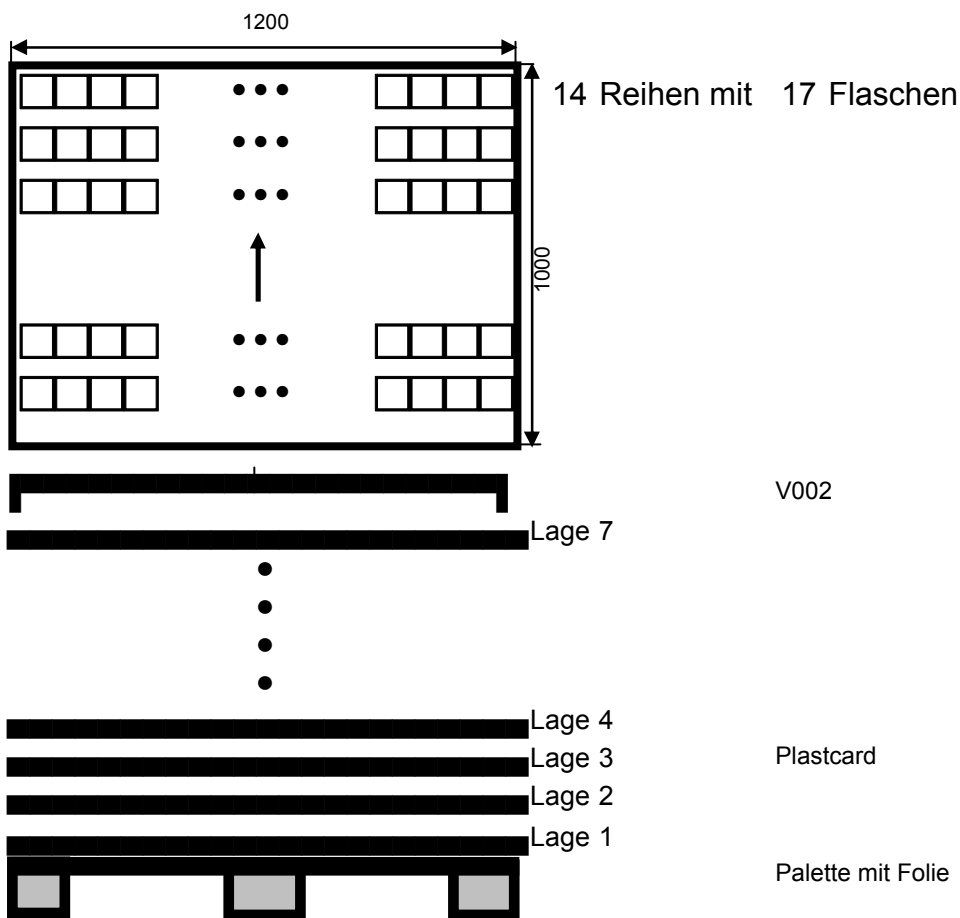

Packschema

539130

Datum: 02.03.2006
Sortiment: 0,7 l Vierkant
Palettengröße: 1000 x 1200 mm
Artikeldurchmesser: 69,2 mm
Artikelhöhe: 261,3 mm

Anordnung:

Bemerkungen:

Packgröße: 969 x 1176 mm
Palettengewicht: 743 kg
Packart: Plastcard
Zwischenlage: keine
Stülpedeckelhöhe: - - - mm
Palettenvorbereitung: Folie auf Holzflachpalette legen!
Stück pro Lage: 238
Anzahl Lagen: 7
Stück pro Palette: 1666
Palettenhöhe: 2,01 m