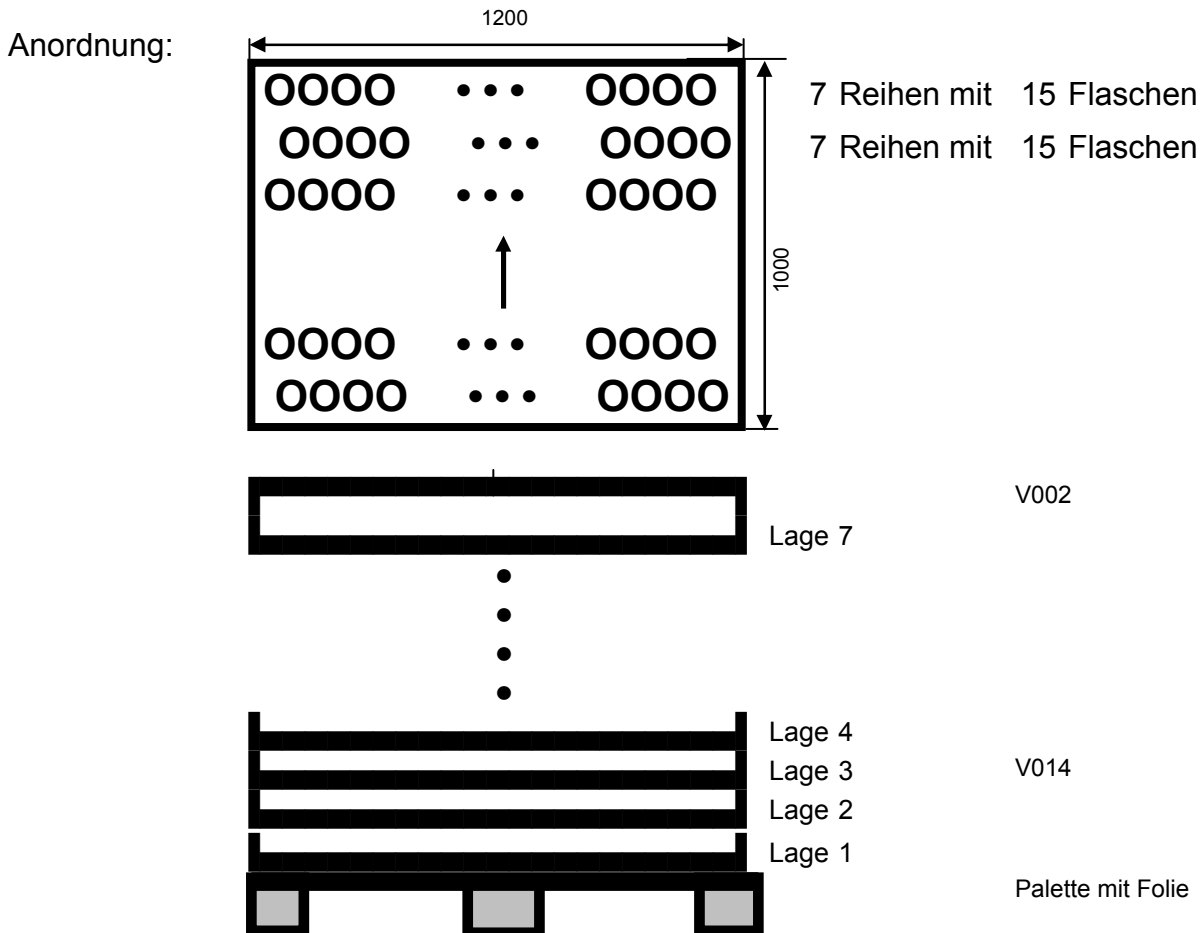

## Packschema

51411B

Datum: 07.09.2005  
Sortiment: 0,5l Napoleonflasche SOBM  
Palettengröße: 1200 x 1000 mm  
Artikeldurchmesser: 77,7 mm  
Artikelhöhe: 256,5 mm

Bemerkungen: Erste Reihe linke Flasche außen an der Seitenführung !  
Zweite Reihe linke Außenflasche eingerückt !

Packgröße: 1204 x 952 mm  
Palettengewicht: 557 kg  
Packart: Abheber  
Zwischenlage: keine  
Stülpdeckelhöhe: 80 mm  
Palettenvorbereitung: Folie auf Holzflachpalette legen!  
Stück pro Lage: 210  
Anzahl Lagen: 7  
Stück pro Palette: 1470  
Palettenhöhe: 1,86 m