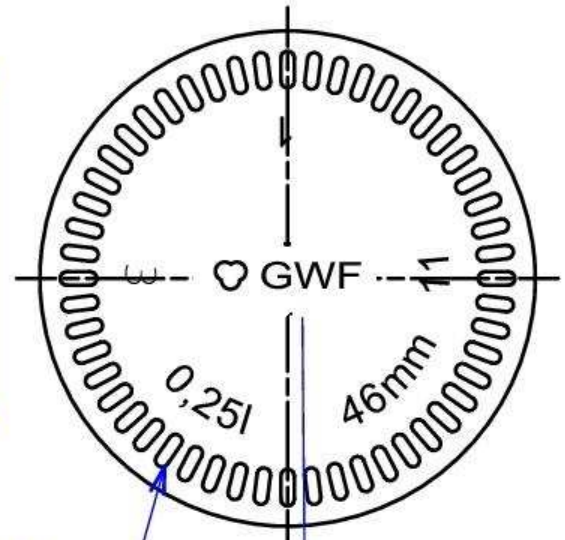

Trichtermundstück Profummo Durchm.18

Bodenansicht

Schrift 4x0.4 tief

52 Bodenriffel
0.5tief

GW
0.5tief

Maßbehältnis nach § 2 FPVO		
Nennvolumen / usefull capacity	250ml	
Randvollvolumen / brimful capacity	262ml	
Toleranz MW / tolerance mean value	+/-2ml	
Toleranz EW / tolerance single value	+/-6ml	
Farbe / colour		
Thermoschock-Prüfung/thermal shock fest		
Gewicht / weight	ca215g	
Erzeugnisgruppe		
gezeichnet	09.03.2011	Franke
Zeichngs.-Nr:	AE 0063-00	

Glaswerk Freital GW	a	Zeichen 90° gedreht	11.03.2011	Franke		
	b	Gewicht 215g, Füllhöhe 46mm	29.04.2011	Franke		
	c	Randvollvolumen 262 ml	29.04.2011	Franke		
	d					
	e					
Benennung		250 ml Primula - Flasche	Maßstab	1 : 1	Artikel- Nr.	406