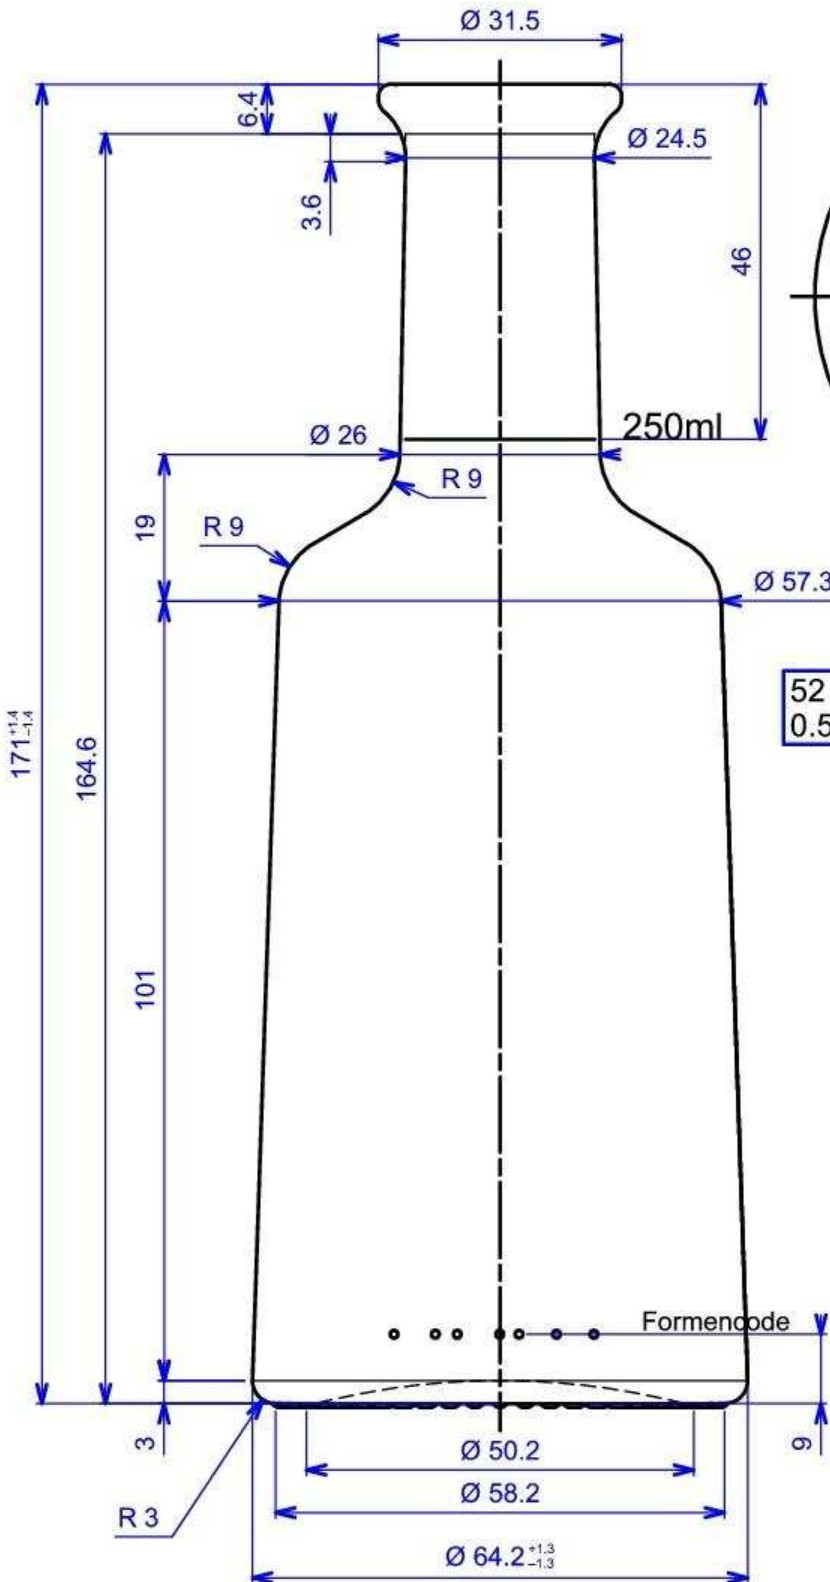

Trichtermundstück Profummo Durchm.18

Bodenansicht

Schrift 4x0.4 tief

52 Bodenriffel
0.5tief

GW
0.5tief

Maßbehältnis nach § 2 FPVO		
Nennvolumen / usefull capacity	250ml	
Randvollvolumen / brimful capacity	262ml	
Toleranz MW / tolerance mean value	+/-2ml	
Toleranz EW / tolerance single value	+/-6ml	
Farbe / colour		
Thermoschock-Prüfung/thermal shock fest		
Gewicht / weight	ca215g	
Erzeugnisgruppe		
gezeichnet	09.03.2011	Franke
Zeichngs.-Nr:	AE 0063-00	

Glaswerk Freital GW	a	Zeichen 90° gedreht	11.03.2011	Franke		
	b	Gewicht 215g, Füllhöhe 46mm	29.04.2011	Franke		
	c	Randvollvolumen 262 ml	29.04.2011	Franke		
	d					
	e					
Benennung		250 ml Primula - Flasche	Maßstab	1 : 1	Artikel- Nr.	406