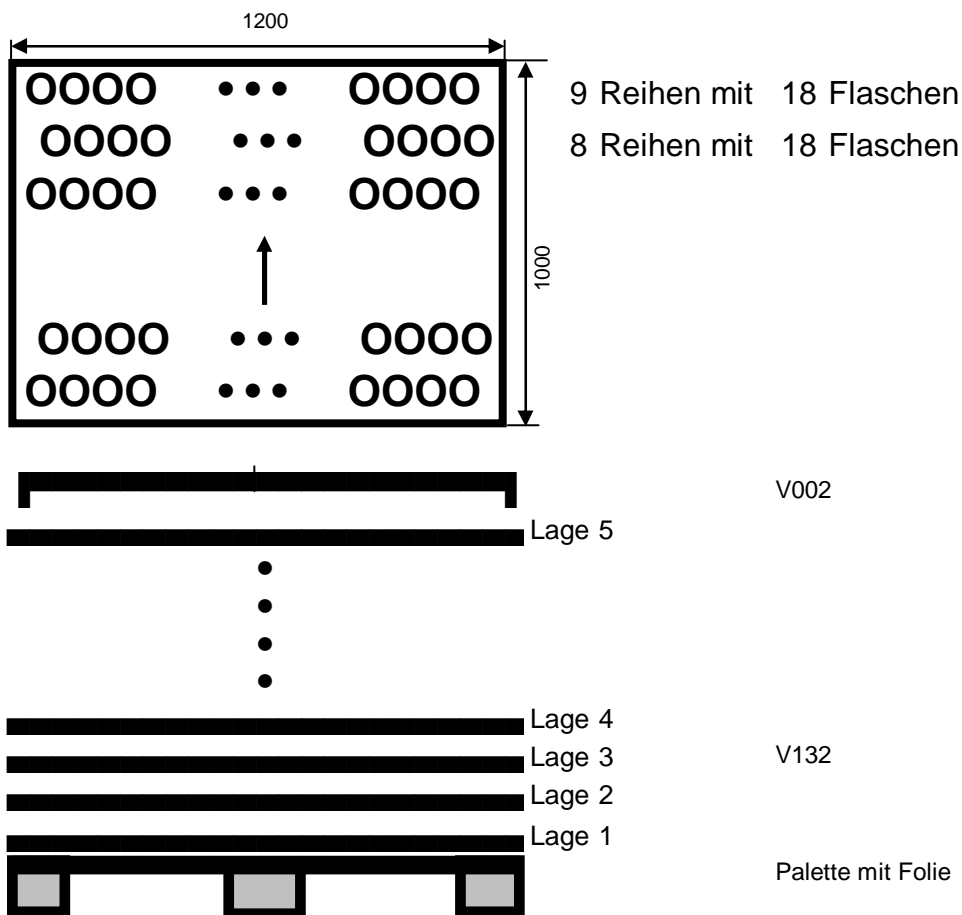

Packschema

406130

Datum: 20.05.2011
Sortiment: 0,25 l Primula Trichtermündung
Palettengröße: 1200 x 1000 mm
Artikeldurchmesser: 64,2 mm
Artikelhöhe: 171,0 mm

Anordnung:

Bemerkungen: Erste Reihe linke Flasche außen an der Seitenführung !
Zweite Reihe linke Außenflasche eingerückt !

Packgröße: 1188 x 954 mm
Palettengewicht: 372 kg
Packart: CPL Zwischenlage
Zwischenlage: keine
Stülpedeckelhöhe: - - -
Palettenvorbereitung: Folie auf Holzflachpalette legen!
Stück pro Lage: 306
Anzahl Lagen: 5
Stück pro Palette: 1530
Palettenhöhe: 1,01 m