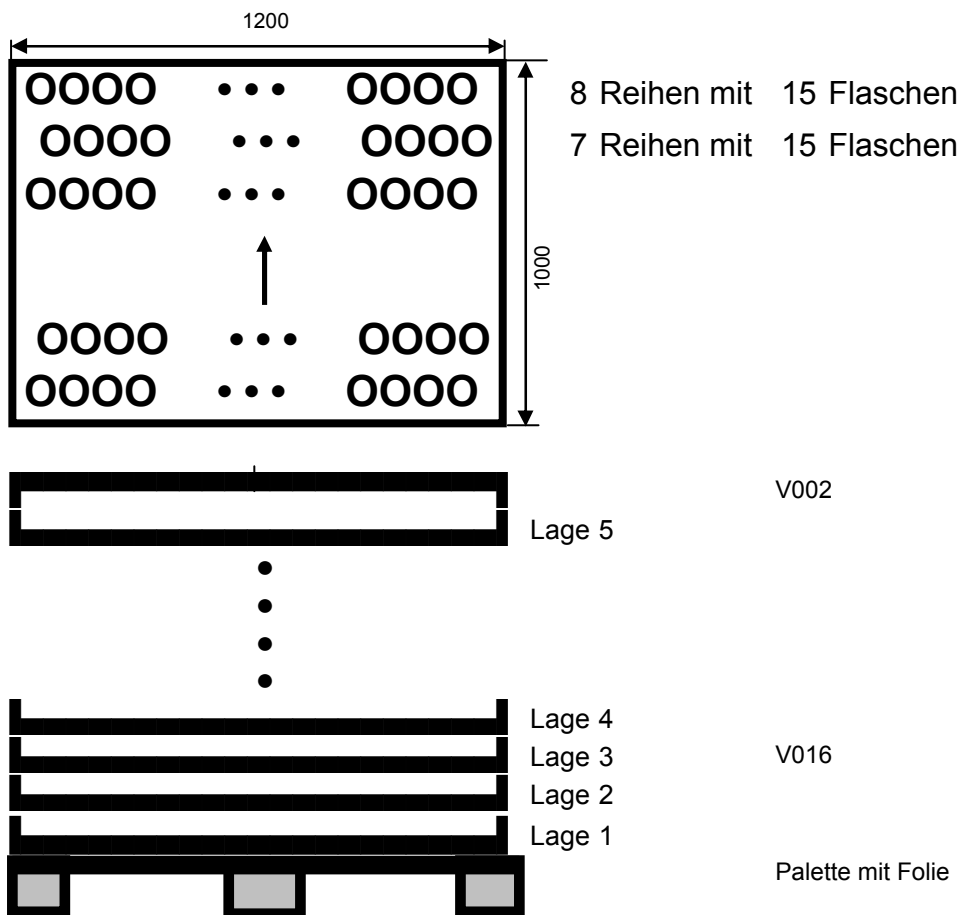

## Packschema

218110

Datum: 06.02.2006  
Sortiment: 0,75 l Perlweinflasche 7,5R mit Spezialadapting  
Palettengröße: 1200 x 1000 mm  
Artikeldurchmesser: 76,0 mm  
Artikelhöhe: 334,0 mm

Anordnung:

Bemerkungen: Erste Reihe linke Flasche außen an der Seitenführung !  
Zweite Reihe linke Außenflasche eingerückt !

Packgröße: 1178 x 997 mm  
Palettengewicht: 560 kg  
Packart: Abheber  
Zwischenlage: keine  
Stülpedeckelhöhe: 110 mm  
Palettenvorbereitung: Folie auf Holzflachpalette legen!  
Stück pro Lage: 225  
Anzahl Lagen: 5  
Stück pro Palette: 1125  
Palettenhöhe: 1,86 m