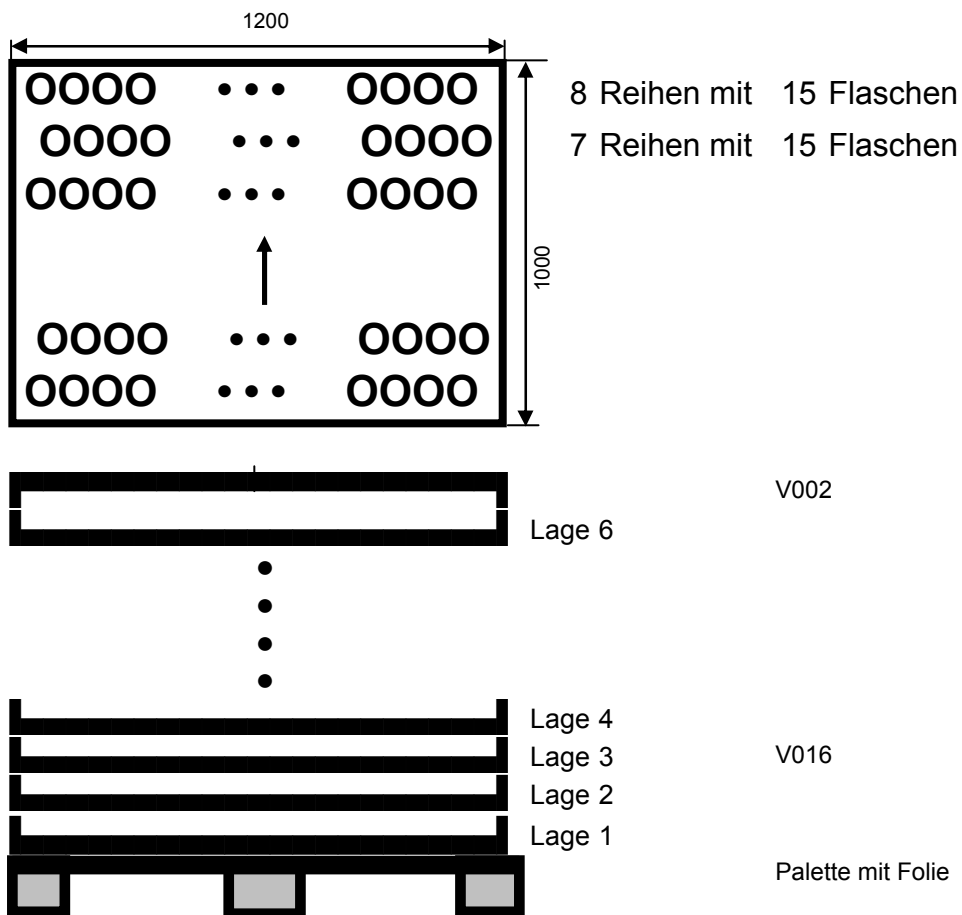

# Packschema

208110

Datum: 02.02.2006  
Sortiment: 0,75 l Schlegelflasche- Bandmündung  
Palettengröße: 1200 x 1000 mm  
Artikeldurchmesser: 76,0 mm  
Artikelhöhe: 330,0 mm

Anordnung:

Bemerkungen: Erste Reihe linke Flasche außen an der Seitenführung !  
Zweite Reihe linke Außenflasche eingerückt !

Packgröße: 1178 x 997 mm  
Palettengewicht: 648 kg  
Packart: Abheber  
Zwischenlage: keine  
Stülpedeckelhöhe: 110 mm  
Palettenvorbereitung: Folie auf Holzflachpalette legen!  
Stück pro Lage: 225  
Anzahl Lagen: 6  
Stück pro Palette: 1350  
Palettenhöhe: 2,17 m