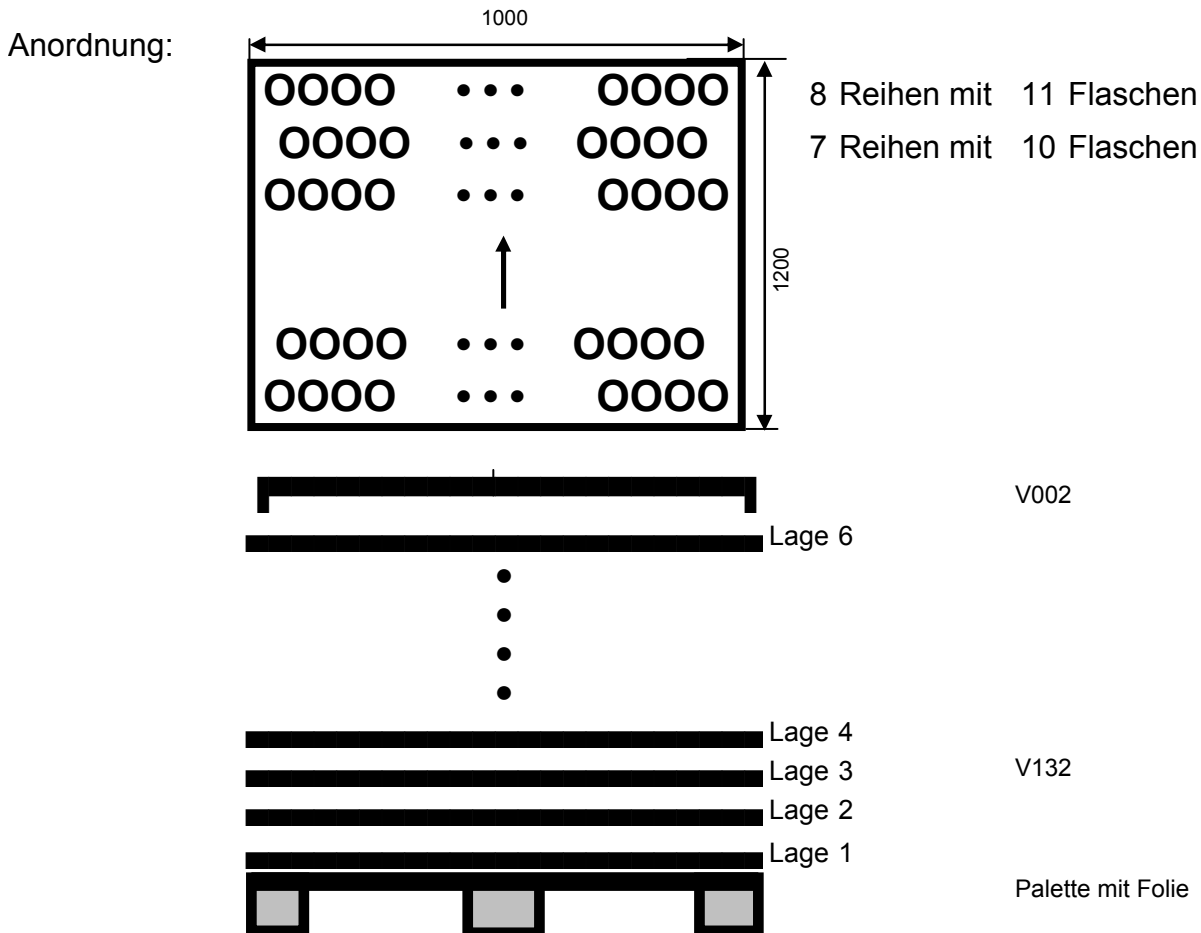

Packschema

202130

Datum: 26.08.2005
Sortiment: 1,0l Weinflasche
Palettengröße: 1200 x 1000 mm
Artikeldurchmesser: 90,0 mm
Artikelhöhe: 307,0 mm

Bemerkungen: Erste Reihe linke Flasche außen an der Seitenführung !
Zweite Reihe linke Außenflasche eingerückt !

Packgröße: 990 x 1181 mm
Palettengewicht: 499 kg
Packart: CPL Zwischenlage
Zwischenlage: keine
Stülpedeckelhöhe: - - -
Palettenvorbereitung: Folie auf Holzflachpalette legen!
Stück pro Lage: 158
Anzahl Lagen: 6
Stück pro Palette: 948
Palettenhöhe: 2,03 m