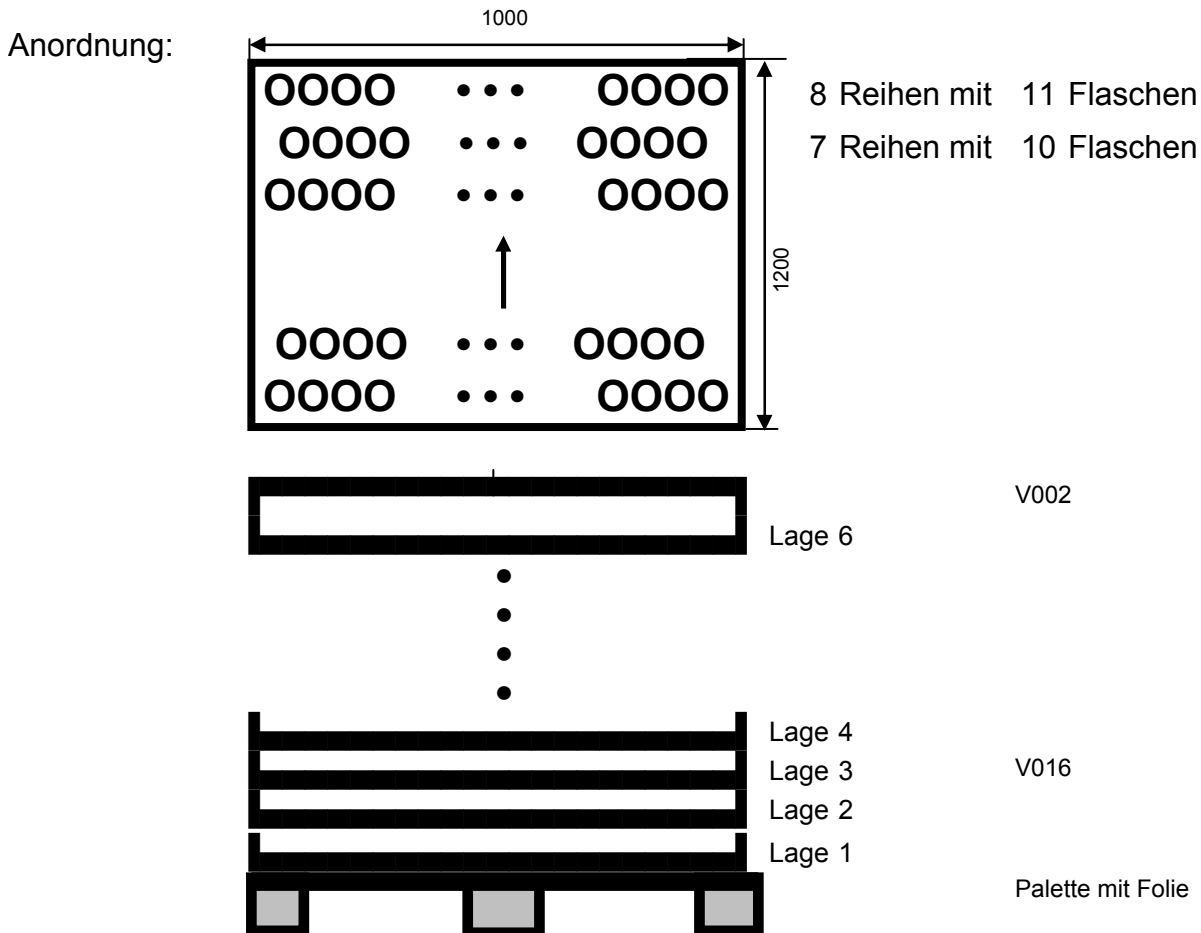

## Packschema

202110

Datum: 26.08.2005  
Sortiment: 1,0l Weinflasche  
Palettengröße: 1200 x 1000 mm  
Artikeldurchmesser: 90,0 mm  
Artikelhöhe: 307,0 mm

Bemerkungen: Erste Reihe linke Flasche außen an der Seitenführung !  
Zweite Reihe linke Außenflasche eingerückt !

Packgröße: 990 x 1181 mm  
Palettengewicht: 499 kg  
Packart: Abheber  
Zwischenlage: keine  
Stülpdeckelhöhe: 110 mm  
Palettenvorbereitung: Folie auf Holzflachpalette legen!  
Stück pro Lage: 158  
Anzahl Lagen: 6  
Stück pro Palette: 948  
Palettenhöhe: 2,03 m