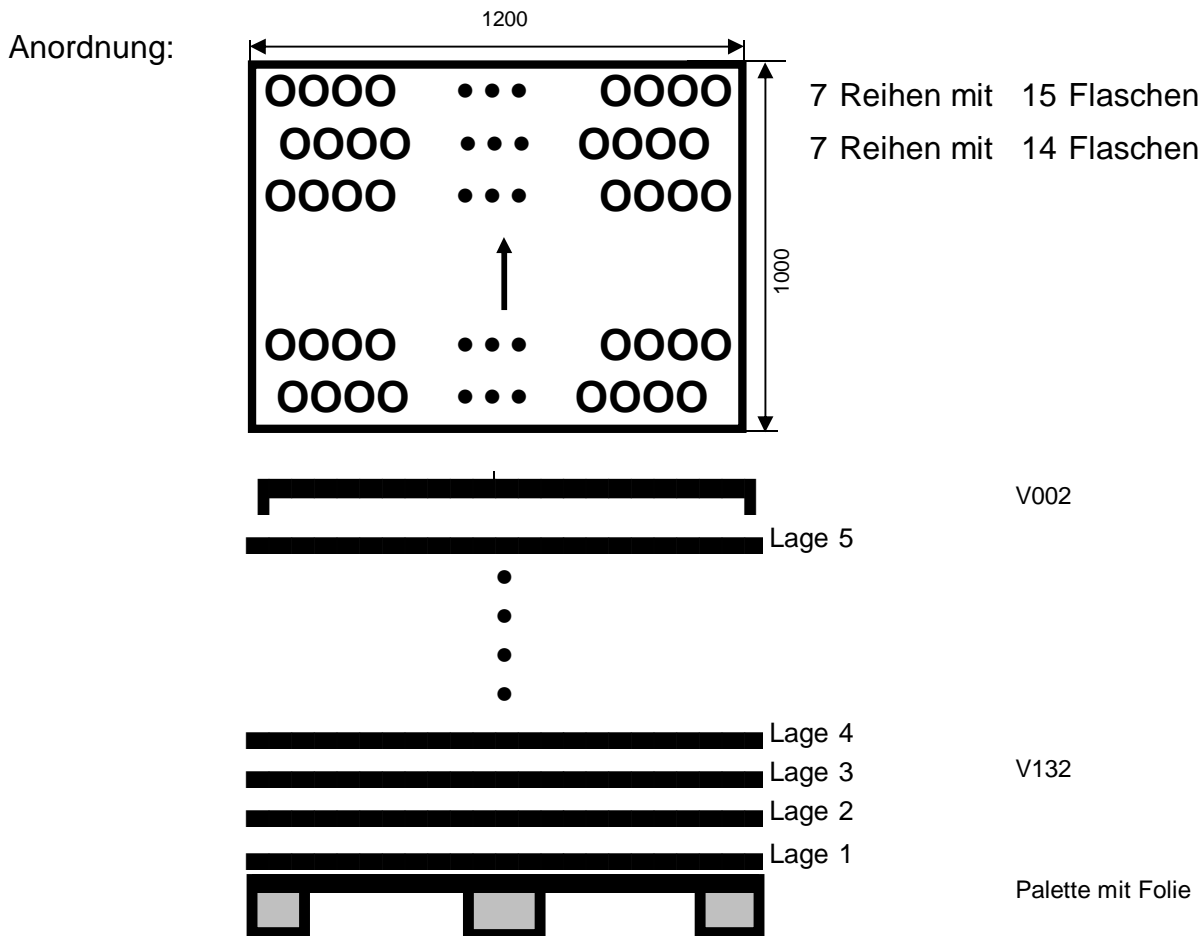

Packschema

597130

Datum: 04.03.2015
 Sortiment: 0,5 l Whiski Olona neutraler Boden GHF
 Palettengröße: 1200 x 1000 mm
 Artikeldurchmesser: 78,5 mm
 Artikelhöhe: 211,0 mm

Bemerkungen: Erste Reihe linke Flasche außen an der Seitenführung !
 Zweite Reihe linke Außenflasche eingerückt !

Packgröße: 1178 x 962 mm
 Palettengewicht: 380 kg
 Packart: CPL Zwischenlage
 Zwischenlage: keine
 Stülpedeckelhöhe: - - -
 Palettenvorbereitung: Folie auf Holzflachpalette legen!
 Stück pro Lage: 203
 Anzahl Lagen: 5
 Stück pro Palette: 1015
 Palettenhöhe: 1,21 m