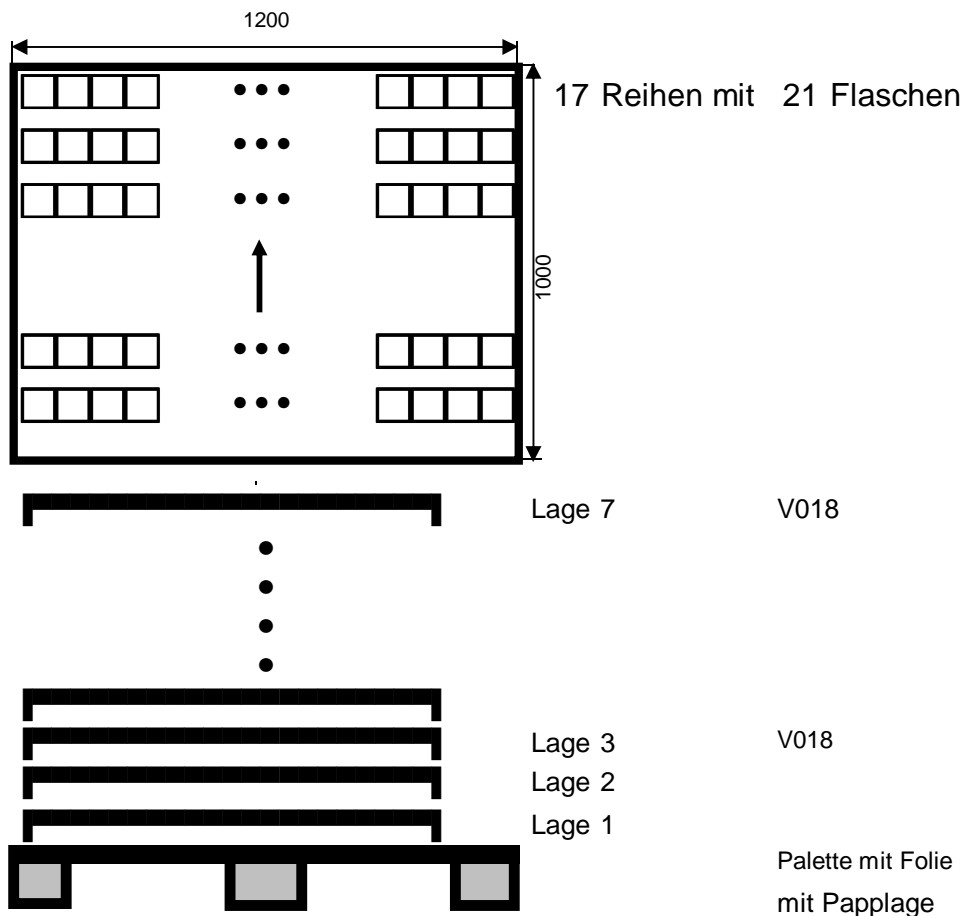

Packschema

424120

Datum: 12.05.2017
 Sortiment: 0,5 l Maraskaflasche (neue Kontur)
 Palettengröße: 1000 x 1200 mm
 Artikeldurchmesser: 57 / 57 mm
 Artikelhöhe: 266,4 mm

Anordnung:

Bemerkungen:

Packgröße: 969 x 1197 mm
 Palettengewicht: 972 kg
 Packart: Abschieber
 Zwischenlage: keine
 Stülpdeckelhöhe: 150 mm
 Palettenvorbereitung: Folie auf Holzflachpalette legen!
 Stück pro Lage: 357
 Anzahl Lagen: 7
 Stück pro Palette: 2499
 Palettenhöhe: 2,01 m