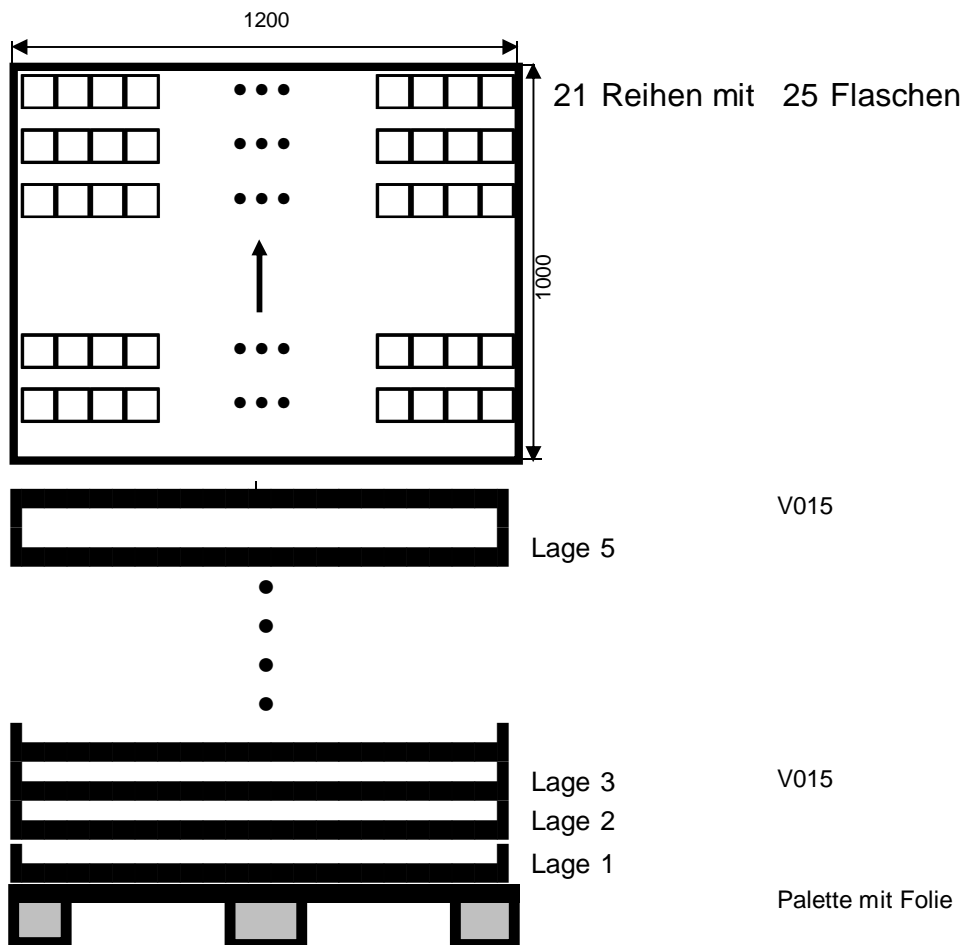

Packschema

42211B

Datum: 27.04.2015
 Sortiment: 0,25 l Maraskaflasche CE.T.I.E.
 Palettengröße: 1000 x 1200 mm
 Artikeldurchmesser: 47,2/47,2 mm
 Artikelhöhe: 212,0 mm

Anordnung:

Bemerkungen:

Packgröße: 991 x 1180 mm
 Palettengewicht: 665 kg
 Packart: Abheber
 Zwischenlage: keine
 Stülpedeckelhöhe: 80 mm
 Palettenvorbereitung: Folie auf Holzflachpalette legen!
 Stück pro Lage: 525
 Anzahl Lagen: 5
 Stück pro Palette: 2625
 Palettenhöhe: 1,24 m