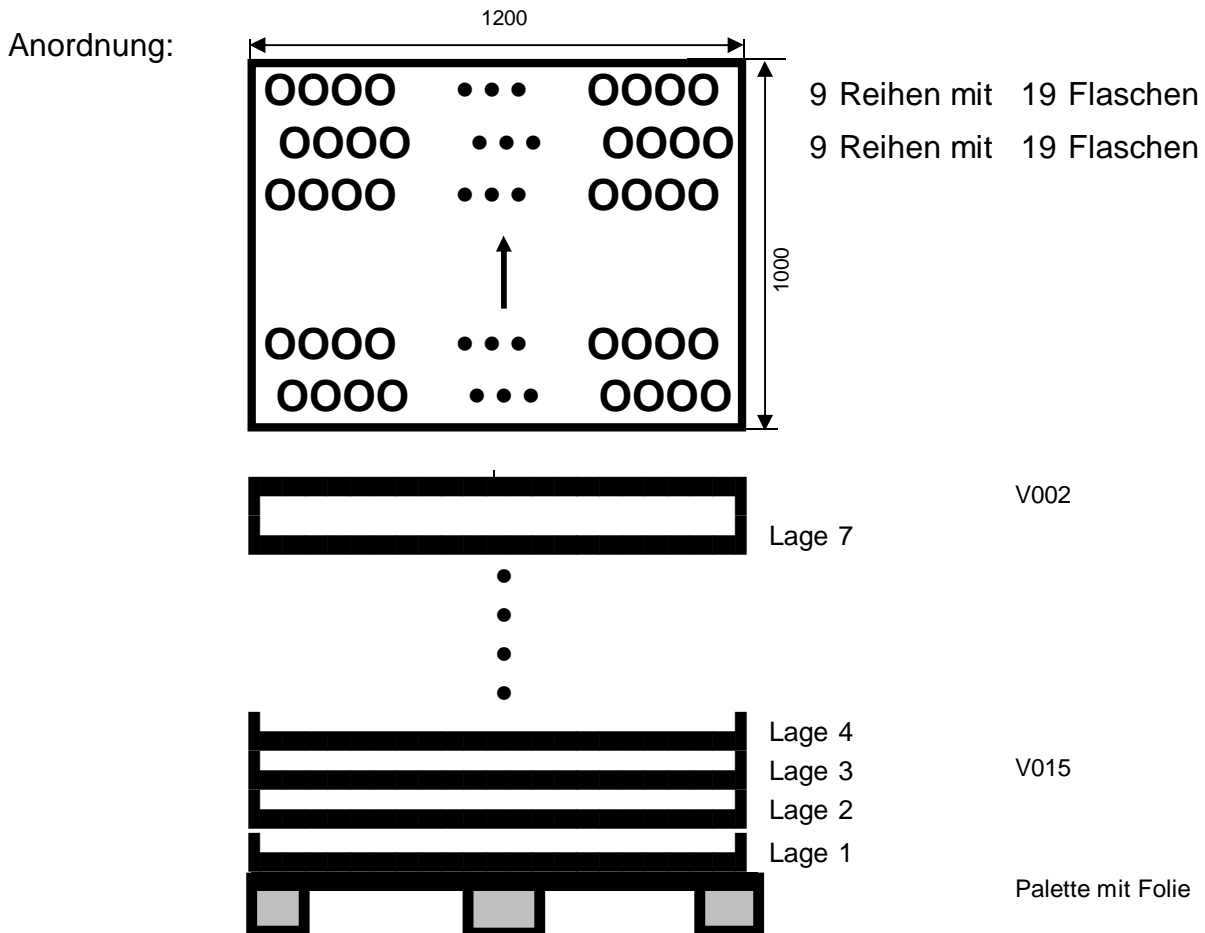

# Packschema

411110

Datum: 02.06.2015  
 Sortiment: 0,5 l Dorica Ölflasche GWF  
 Palettengröße: 1200 x 1000 mm  
 Artikeldurchmesser: 61,5 mm  
 Artikelhöhe: 277,5 mm

Bemerkungen: Erste Reihe linke Flasche außen an der Seitenführung !  
 Zweite Reihe linke Außenflasche eingerückt !

Packgröße: 1199 x 967 mm  
 Palettengewicht: 1029 kg  
 Packart: Abheber  
 Zwischenlage: keine  
 Stülpdeckelhöhe: 80 mm  
 Palettenvorbereitung: Folie auf Holzflachpalette legen!  
 Stück pro Lage: 342  
 Anzahl Lagen: 7  
 Stück pro Palette: 2394  
 Palettenhöhe: 2,09 m