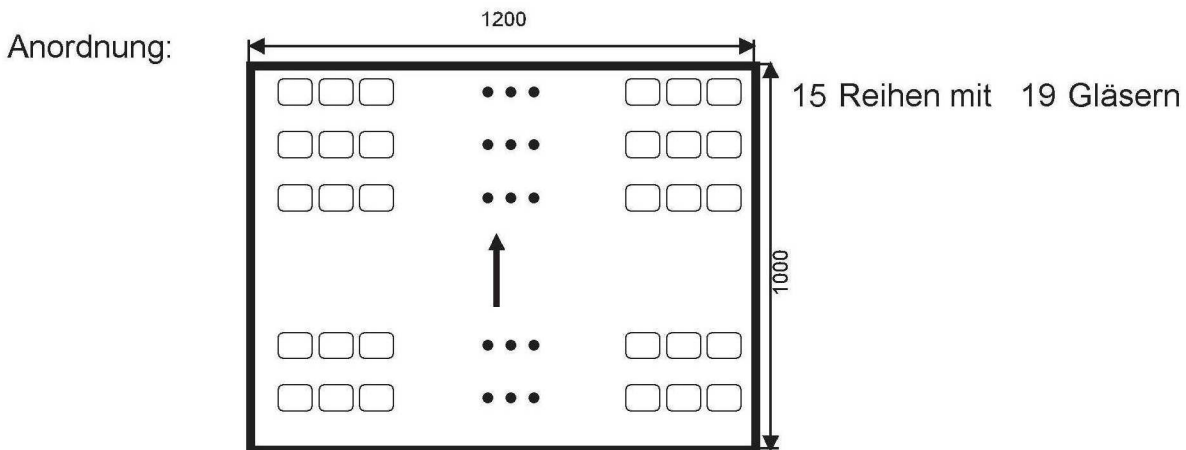

Packschema

30112A

Datum: 06.07.2015
 Sortiment: 212 ml Quadratglas TO 58
 Palettengröße: 1000 x 1200 mm
 Artikeldurchmesser: 62,5/62,5 mm
 Artikelhöhe: 79,6 mm

Bemerkungen: keine

Packgröße: 1188 x 937,5mm
 Palettengewicht: 919 kg
 Packart: Abschieber
 Zwischenlage: keine
 Stülpedeckelhöhe: 80 mm
 Palettenvorbereitung: Folie auf Holzflachpalette legen!
 Stück pro Lage: 285
 Anzahl Lagen: 20
 Stück pro Palette: 5700
 Palettenhöhe: 1,80 m