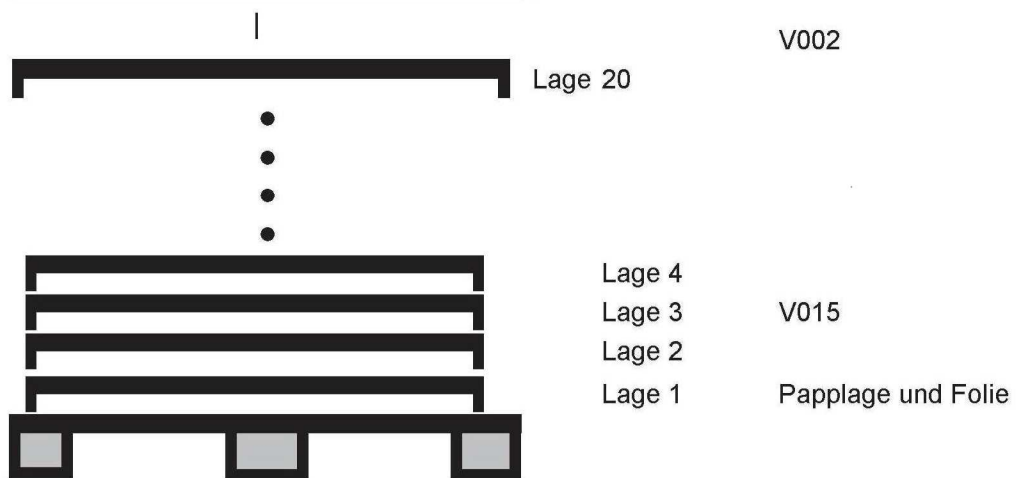

Packschema

30112A

Datum: 06.07.2015
 Sortiment: 212 ml Quadratglas TO 58
 Palettengröße: 1000 x 1200 mm
 Artikeldurchmesser: 62,5/62,5 mm
 Artikelhöhe: 79,6 mm

Bemerkungen: keine

Packgröße: 1188 x 937,5mm
 Palettengewicht: 919 kg
 Packart: Abschieber
 Zwischenlage: keine
 Stülpedeckelhöhe: 80 mm
 Palettenvorbereitung: Folie auf Holzflachpalette legen!
 Stück pro Lage: 285
 Anzahl Lagen: 20
 Stück pro Palette: 5700
 Palettenhöhe: 1,80 m