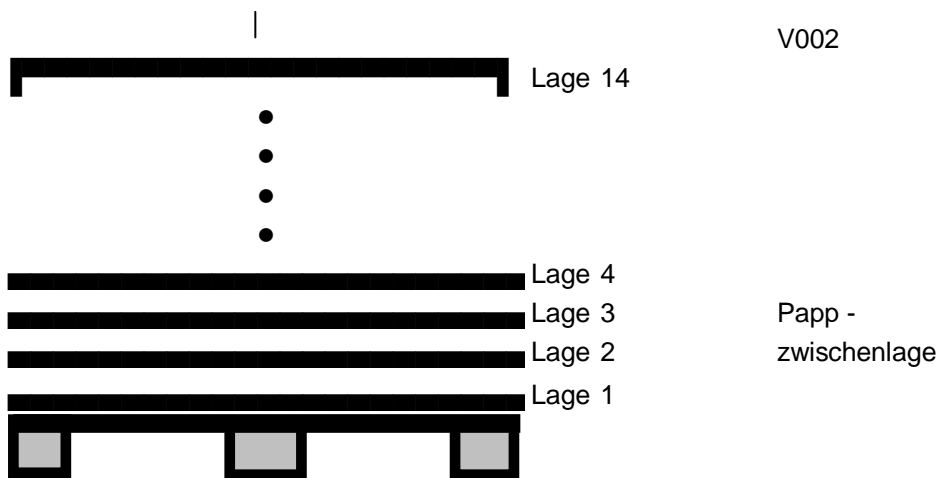

# Packschema

300140

Datum: 02.02.2015  
 Sortiment: 106 ml Quadratglas TO 48  
 Palettengröße: 1000 x 1200 mm  
 Artikeldurchmesser: 51/51 mm  
 Artikelhöhe: 67,0 mm

Bemerkungen: keine

Packgröße: 1173 x 969 mm  
 Palettengewicht: 708 kg  
 Packart: Abschieber  
 Zwischenlage: keine  
 Stülpdeckelhöhe: ----- mm  
 Palettenvorbereitung: Folie auf Holzflachpalette legen!  
 Stück pro Lage: 437  
 Anzahl Lagen: 14  
 Stück pro Palette: 6118  
 Palettenhöhe: 1,13 m