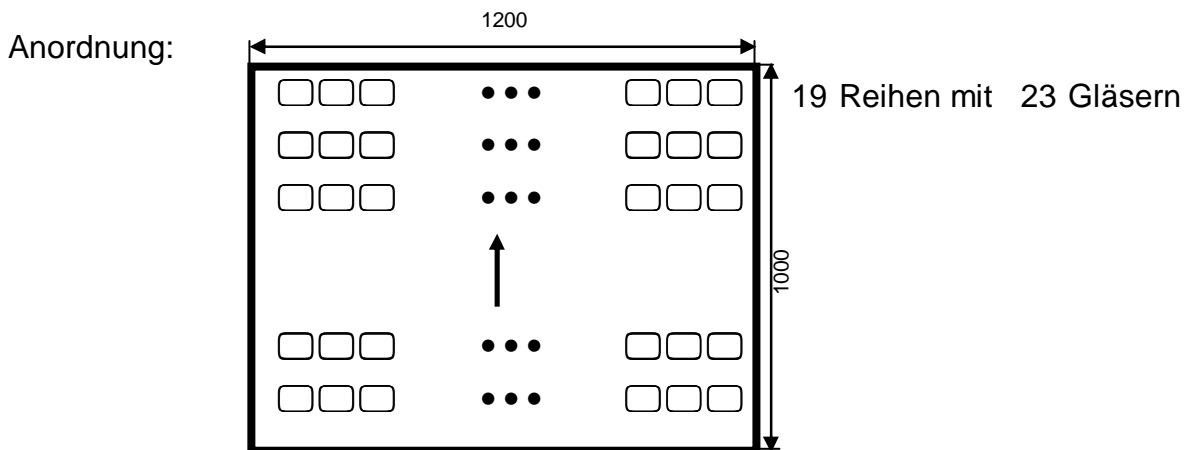

# Packschema

300140

Datum: 02.02.2015  
 Sortiment: 106 ml Quadratglas TO 48  
 Palettengröße: 1000 x 1200 mm  
 Artikeldurchmesser: 51/51 mm  
 Artikelhöhe: 67,0 mm

Bemerkungen: keine

Packgröße: 1173 x 969 mm  
 Palettengewicht: 708 kg  
 Packart: Abschieber  
 Zwischenlage: keine  
 Stülpdeckelhöhe: ----- mm  
 Palettenvorbereitung: Folie auf Holzflachpalette legen!  
 Stück pro Lage: 437  
 Anzahl Lagen: 14  
 Stück pro Palette: 6118  
 Palettenhöhe: 1,13 m