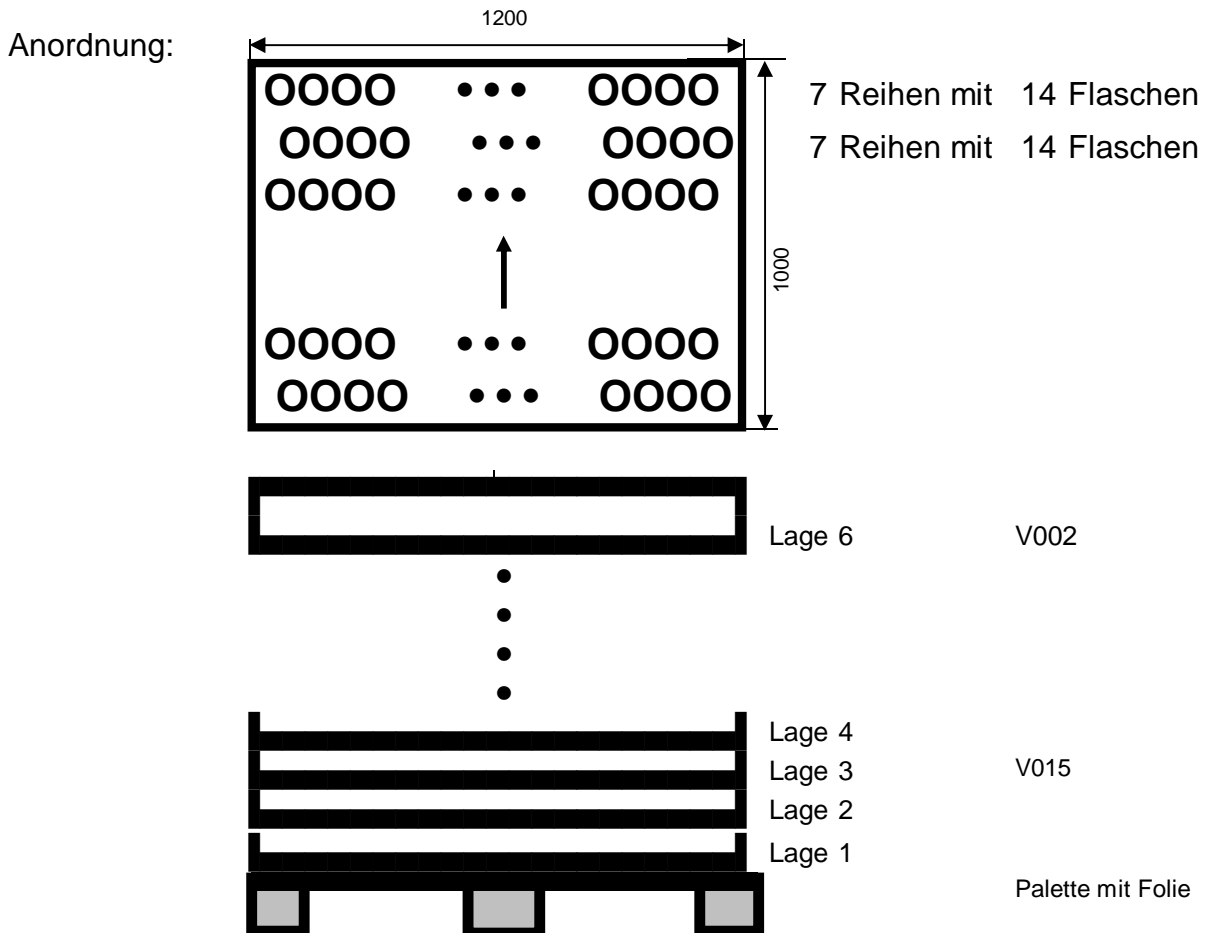

# Packschema

705110

Datum: 03.09.2015  
 Sortiment: 0,75 l Saftflasche MCA 7,5R  
 Palettengröße: 1200 x 1000 mm  
 Artikeldurchmesser: 81,7 mm  
 Artikelhöhe: 290,0 mm

Bemerkungen: Erste Reihe linke Flasche außen an der Seitenführung !  
 Zweite Reihe linke Außenflasche eingerückt !

Packgröße: 1185 x 1001 mm  
 Palettengewicht: 623 kg  
 Packart: Abheber  
 Zwischenlage: keine  
 Stülpdeckelhöhe: 80 mm  
 Palettenvorbereitung: Folie auf Holzflachpalette legen!  
 Stück pro Lage: 196  
 Anzahl Lagen: 6  
 Stück pro Palette: 1176  
 Palettenhöhe: 1,89 m