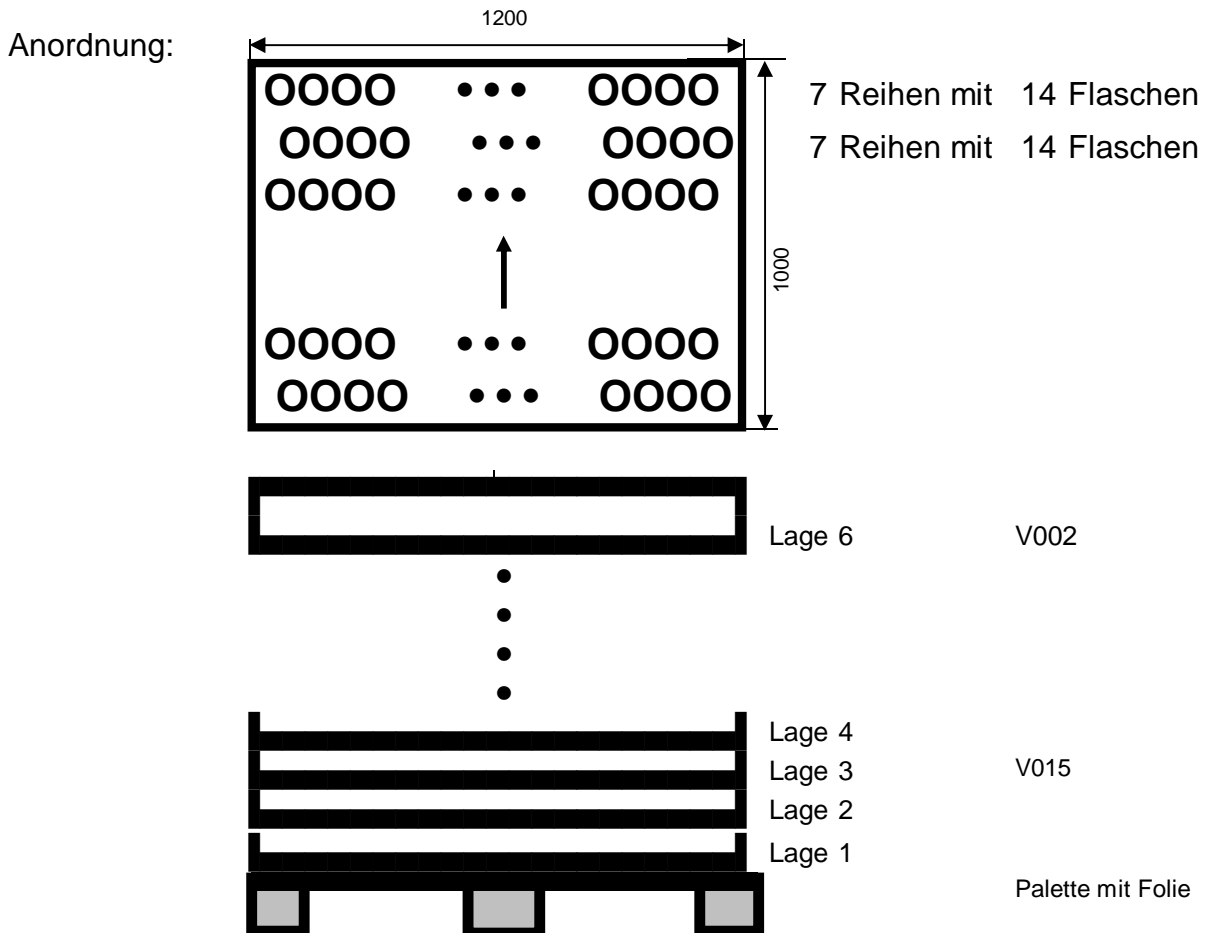

Packschema

705110

Datum: 03.09.2015
 Sortiment: 0,75 l Saftflasche MCA 7,5R
 Palettengröße: 1200 x 1000 mm
 Artikeldurchmesser: 81,7 mm
 Artikelhöhe: 290,0 mm

Bemerkungen: Erste Reihe linke Flasche außen an der Seitenführung !
 Zweite Reihe linke Außenflasche eingerückt !

Packgröße: 1185 x 1001 mm
 Palettengewicht: 623 kg
 Packart: Abheber
 Zwischenlage: keine
 Stülpdeckelhöhe: 80 mm
 Palettenvorbereitung: Folie auf Holzflachpalette legen!
 Stück pro Lage: 196
 Anzahl Lagen: 6
 Stück pro Palette: 1176
 Palettenhöhe: 1,89 m