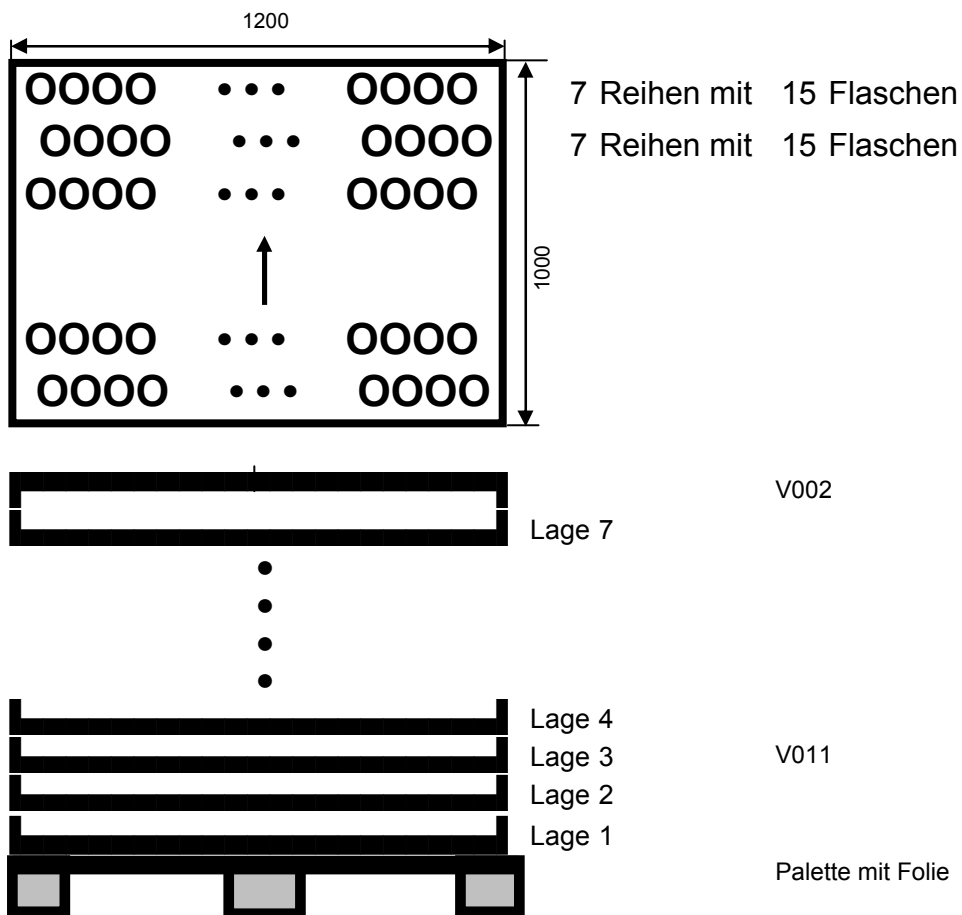

## Packschema

21511A

Datum: 06.02.2006  
Sortiment: 0,75 l Bordelaise - Allegee mit MCA-Mündung  
Palettengröße: 1200 x 1000 mm  
Artikeldurchmesser: 77,0 mm  
Artikelhöhe: 283,5 mm

Anordnung:

Bemerkungen: Erste Reihe linke Flasche außen an der Seitenführung !  
Zweite Reihe linke Außenflasche eingerückt !

Packgröße: 1194 x 944 mm  
Palettengewicht: 601 kg  
Packart: Abheber  
Zwischenlage: keine  
Stülpedeckelhöhe: 120 mm  
Palettenvorbereitung: Folie auf Holzflachpalette legen!  
Stück pro Lage: 210  
Anzahl Lagen: 7  
Stück pro Palette: 1470  
Palettenhöhe: 2,17 m