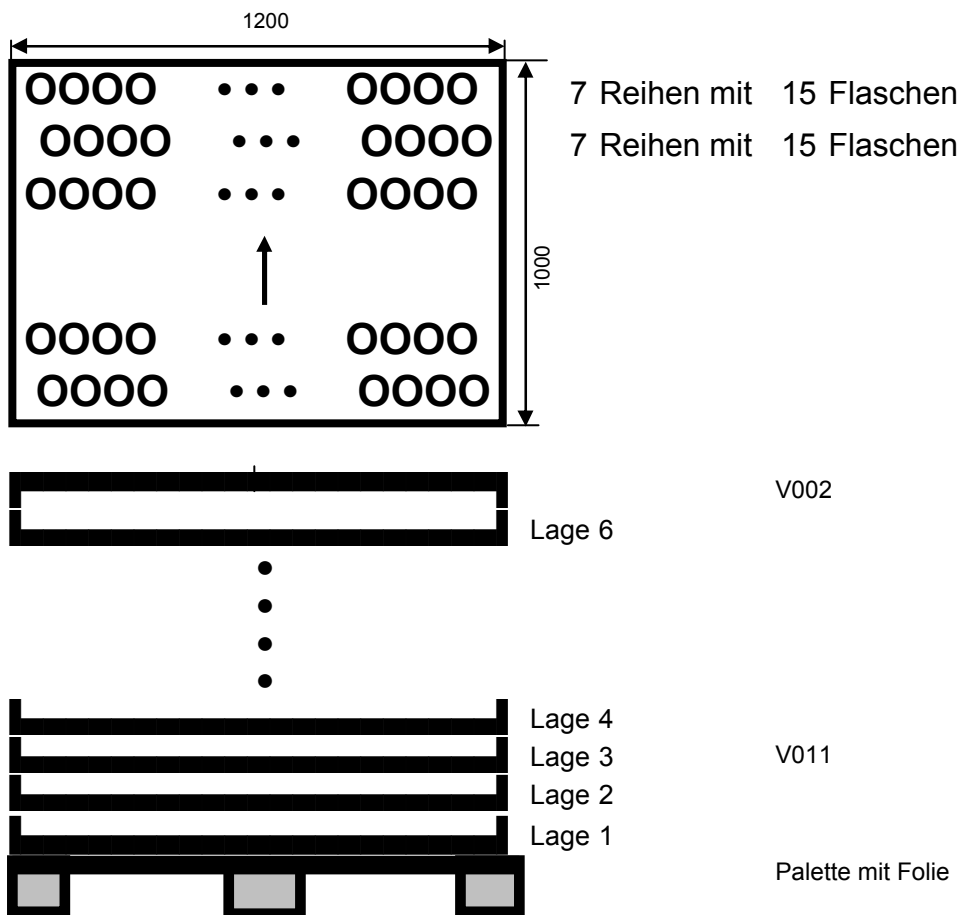

## Packschema

215110

Datum: 06.02.2006  
Sortiment: 0,75 l Bordelaise - Allegee mit MCA-Mündung  
Palettengröße: 1200 x 1000 mm  
Artikeldurchmesser: 77,0 mm  
Artikelhöhe: 283,5 mm

Anordnung:

Bemerkungen: Erste Reihe linke Flasche außen an der Seitenführung !  
Zweite Reihe linke Außenflasche eingerückt !

Packgröße: 1194 x 944 mm  
Palettengewicht: 518 kg  
Packart: Abheber  
Zwischenlage: keine  
Stülpedeckelhöhe: 120 mm  
Palettenvorbereitung: Folie auf Holzflachpalette legen!  
Stück pro Lage: 210  
Anzahl Lagen: 6  
Stück pro Palette: 1260  
Palettenhöhe: 1,89 m